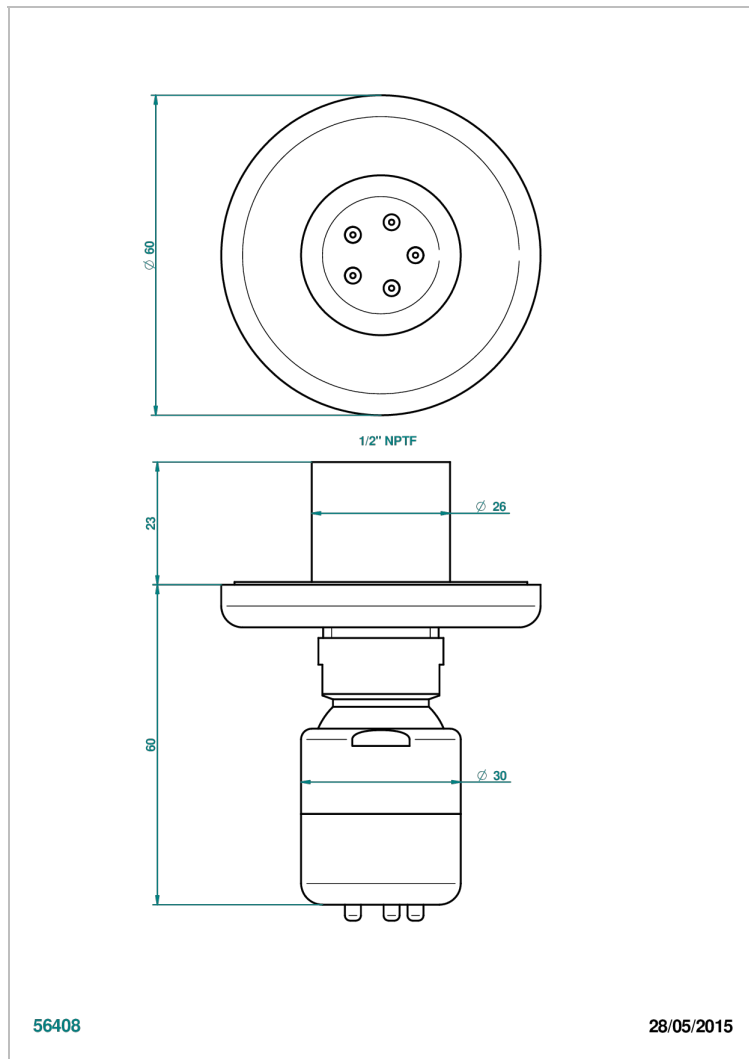

BEAUBOURG CON MANETAS

G7B-290/BUS

Jet latéral de douche avec buse, système Easyclean- standard américain

THG[®]
PARIS

56408

28/05/2015

CARACTERÍSTICAS

- Beaubourg con manetas
- Jet latéral de douche avec buse, système Easyclean- standard américain