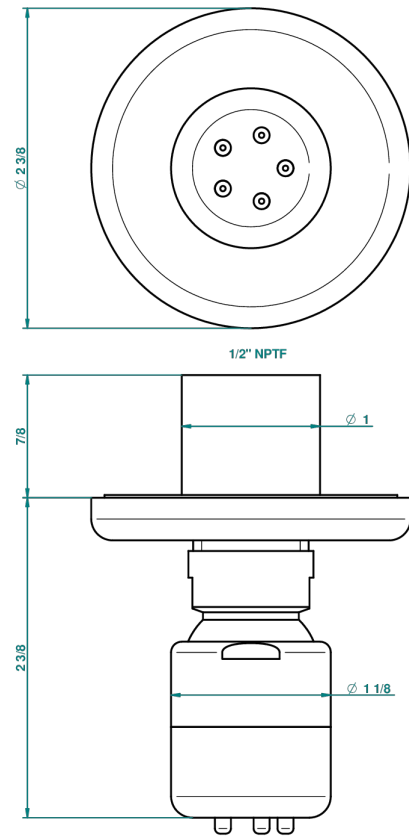

BEAUBOURG CON MANETAS

G7B-290/BUS

Jet latéral de douche avec buse, système Easyclean- standard américain

THG[®]
PARIS

56408

28/05/2015

CARACTERÍSTICAS

- Beaubourg con manetas
- Jet latéral de douche avec buse, système Easyclean- standard américain