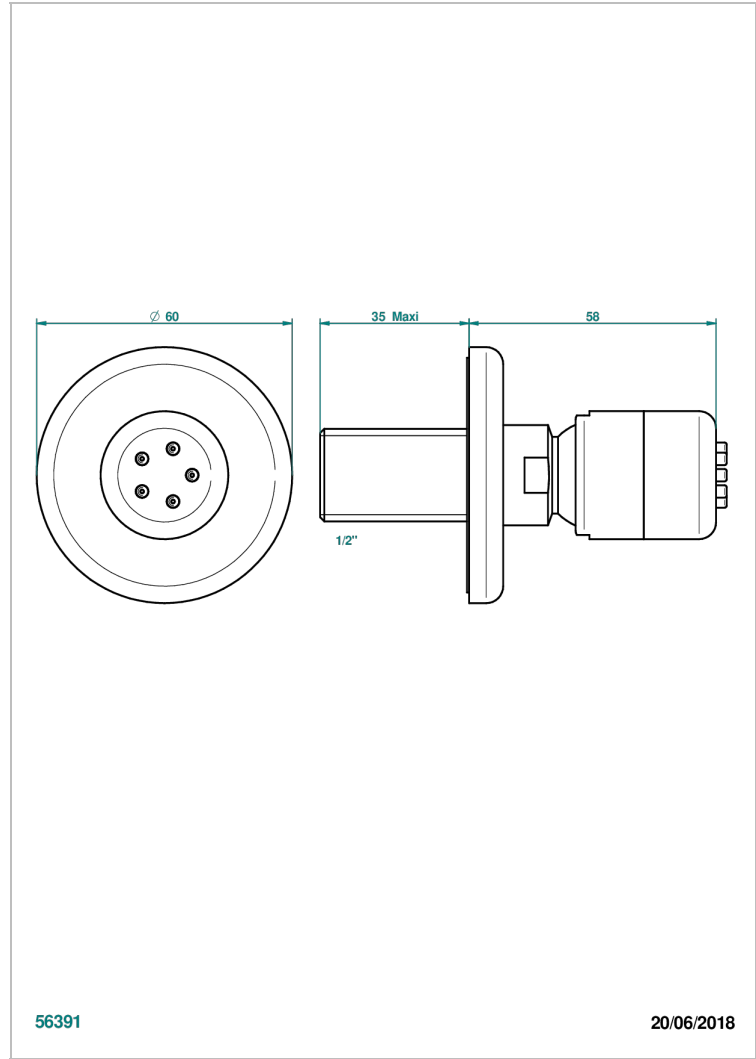

SAINT-GERMAIN CON MANETAS

G7D-290/B

Ducha lateral 1/2" con chorros sistema easyclean

THG[®]
PARIS

CARACTERÍSTICAS

- Saint-germain con manetas
- Ducha lateral 1/2" con chorros sistema easyclean

ESPECIFICACIONES TÉCNICAS

- Recommandé : 3 bars (max. 5 bars) - Advised : 43,5 psi (max. 72 psi)
- 4 l/min à 3 bars (1.1 gpm at 43.5 psi)

ACABADOS DISPONIBLES

Bronce claro - D01
Cerámica negra mate - D30
Cromo - A02
Cromo / dorado - G02
Cromo mate - C02
Dorado - F01