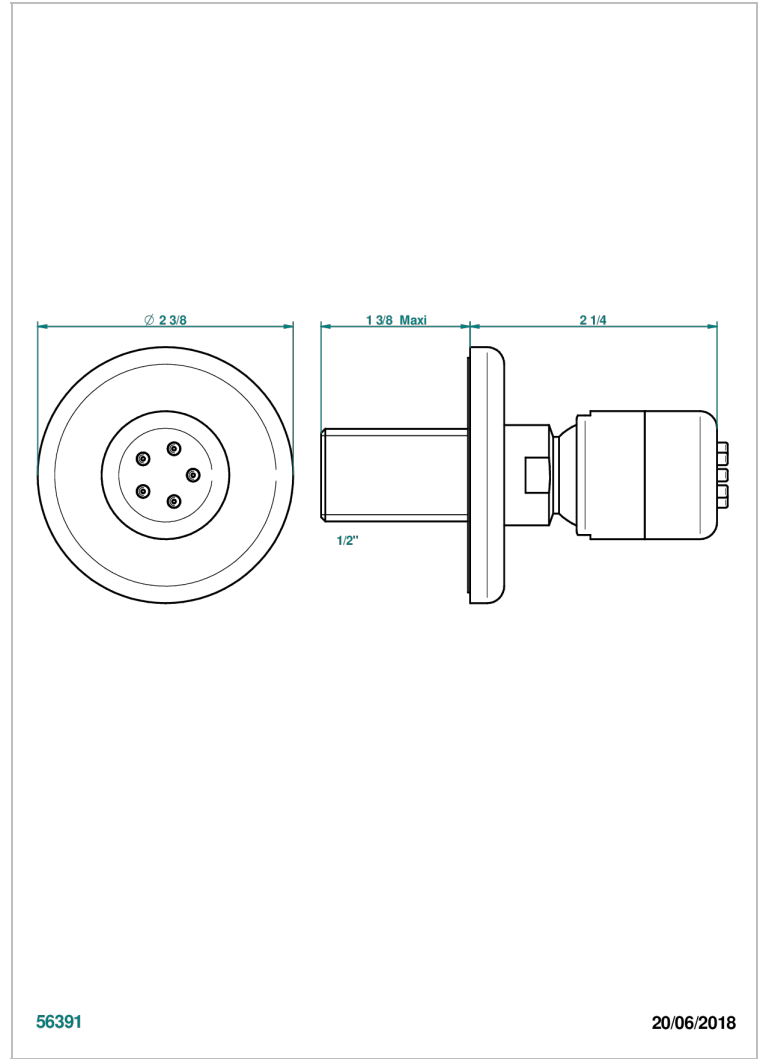

# SAINT-GERMAIN CON MANETAS

G7D-290/B

Ducha lateral 1/2" con chorros sistema easyclean

THG<sup>®</sup>  
PARIS

56391

20/06/2018

## CARACTERÍSTICAS

- Saint-germain con manetas
- Ducha lateral 1/2" con chorros sistema easyclean