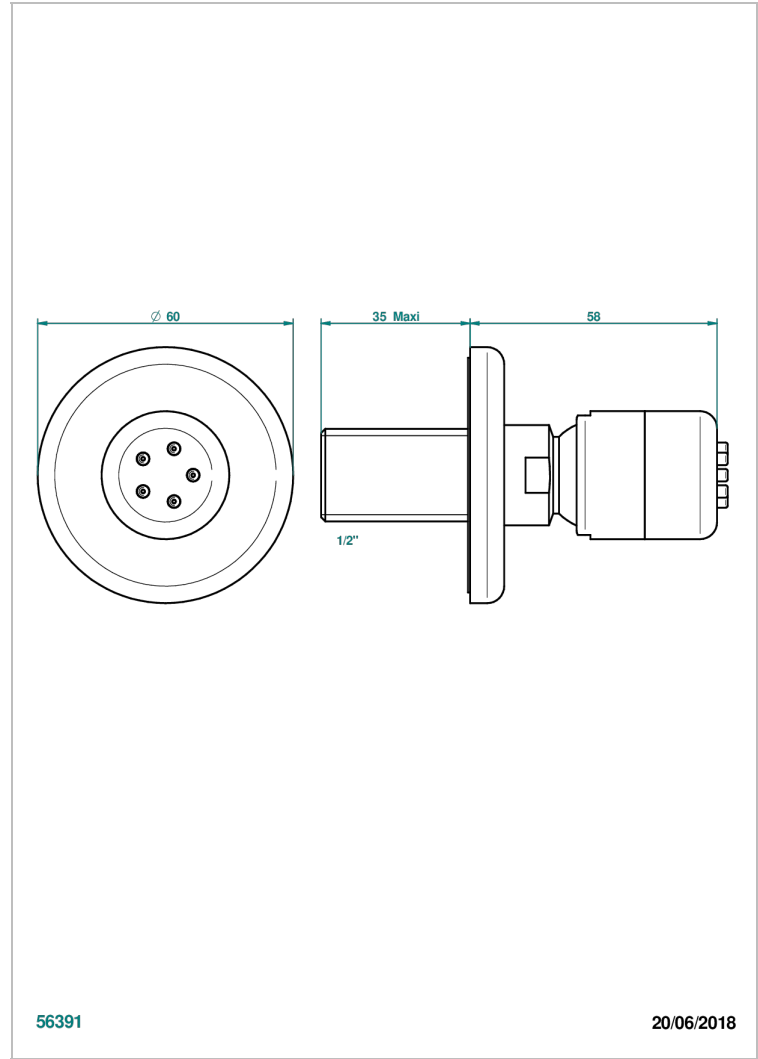

BEAUBOURG CON MANETAS

G7B-290/B

Ducha lateral 1/2" con chorros sistema easyclean

THG[®]
PARIS

CARACTERÍSTICAS

- Beaubourg con manetas
- Ducha lateral 1/2" con chorros sistema easyclean

ESPECIFICACIONES TÉCNICAS

- Recommandé : 3 bars (max. 5 bars) - Advised : 43,5 psi (max. 72 psi)
- 4 l/min à 3 bars (1.1 gpm at 43.5 psi)

ACABADOS DISPONIBLES

Bronce claro - D01
Cerámica negra mate - D30
Cromo - A02
Cromo / dorado - G02
Cromo mate - C02
Dorado - F01