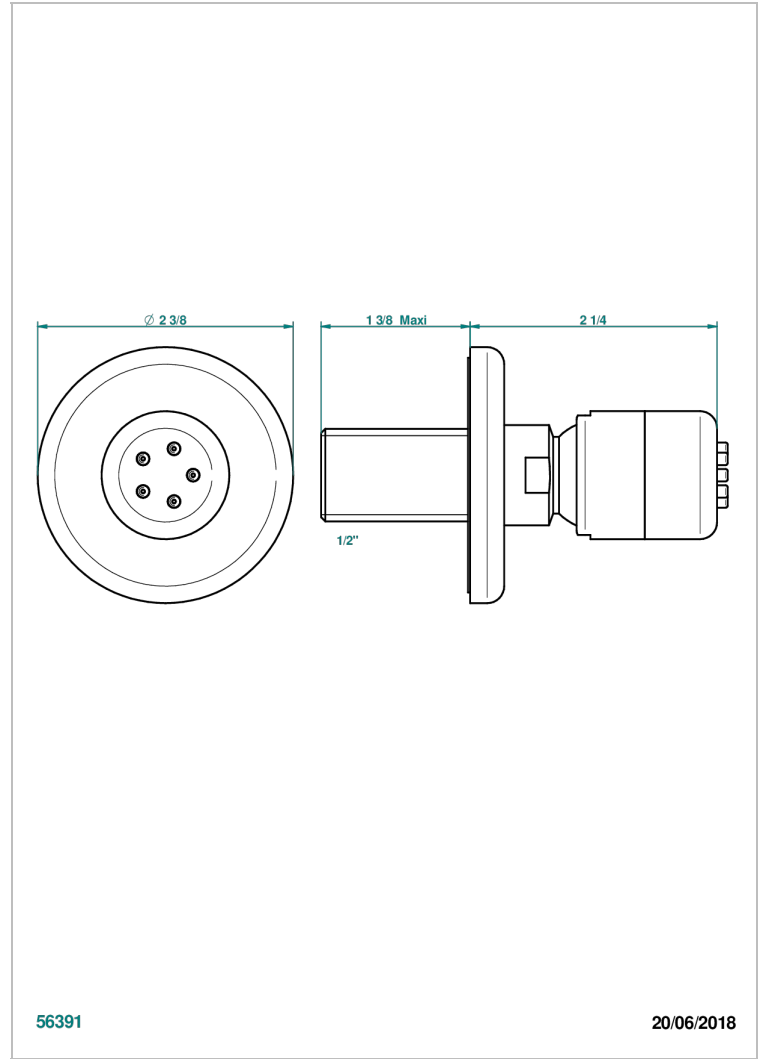

BEAUBOURG CON MANETAS

G7B-290/B

Ducha lateral 1/2" con chorros sistema easyclean

THG[®]
PARIS

CARACTERÍSTICAS

- Beaubourg con manetas
- Ducha lateral 1/2" con chorros sistema easyclean

ESPECIFICACIONES TÉCNICAS

- Recommandé : 3 bars (max. 5 bars) - Advised : 43,5 psi (max. 72 psi)
- 4 l/min à 3 bars (1.1 gpm at 43.5 psi)

ACABADOS DISPONIBLES

Bronce claro - D01
Cerámica negra mate - D30
Cromo - A02
Cromo / dorado - G02
Cromo mate - C02
Dorado - F01