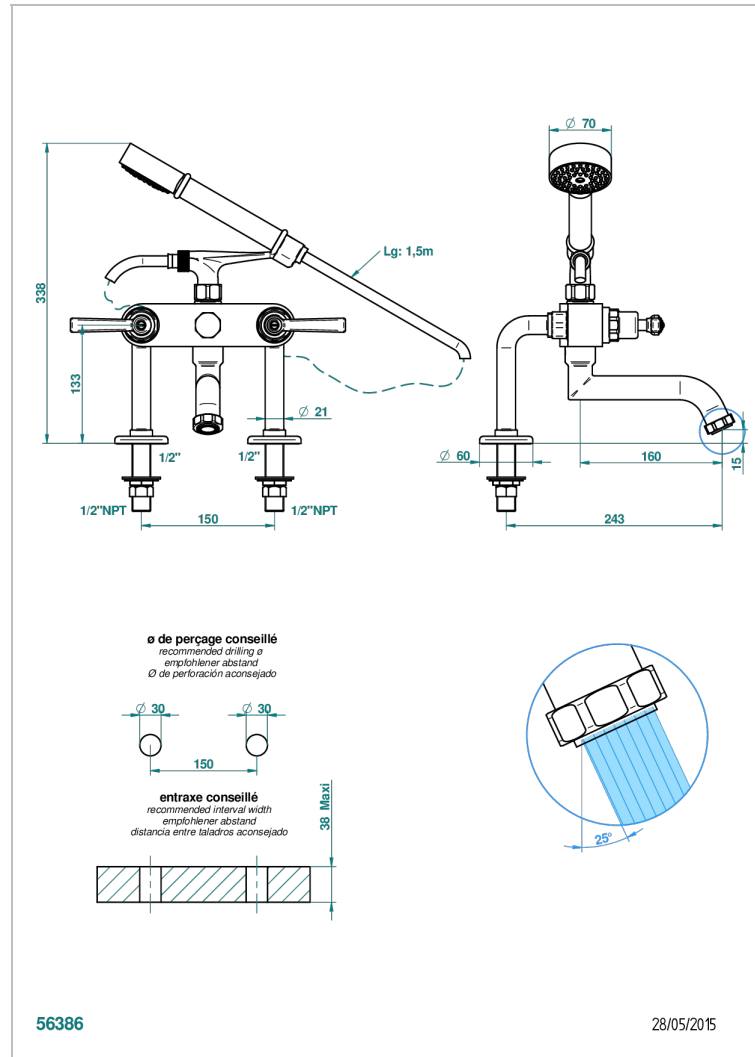

SAINT-GERMAIN CON MANETAS

G7D-13G/US

Exposed tub filler with cradle handshower, deck mounted

THG[®]
PARIS

CARACTERÍSTICAS

- ASME : ASME A112.18.1-2011/CSA B125.1-11

ESTÁNDAR

ACABADOS DISPONIBLES

Pvd marrón bronce mate - F34
Pvd umber - H66
Pvd umber mate - H67

ESPECIFICACIONES TÉCNICAS

- Recommandé : 3 bars (max. 5 bars) - Advised : 43,5 psi (max. 72 psi)
- Bec : 75 l/min à 3 bars - Douchette : 9,5 l/min à 3 bars
- Spout : 19,8 gpm at 43.5 psi - Handshower : 2.5 gpm at 43.5 psi