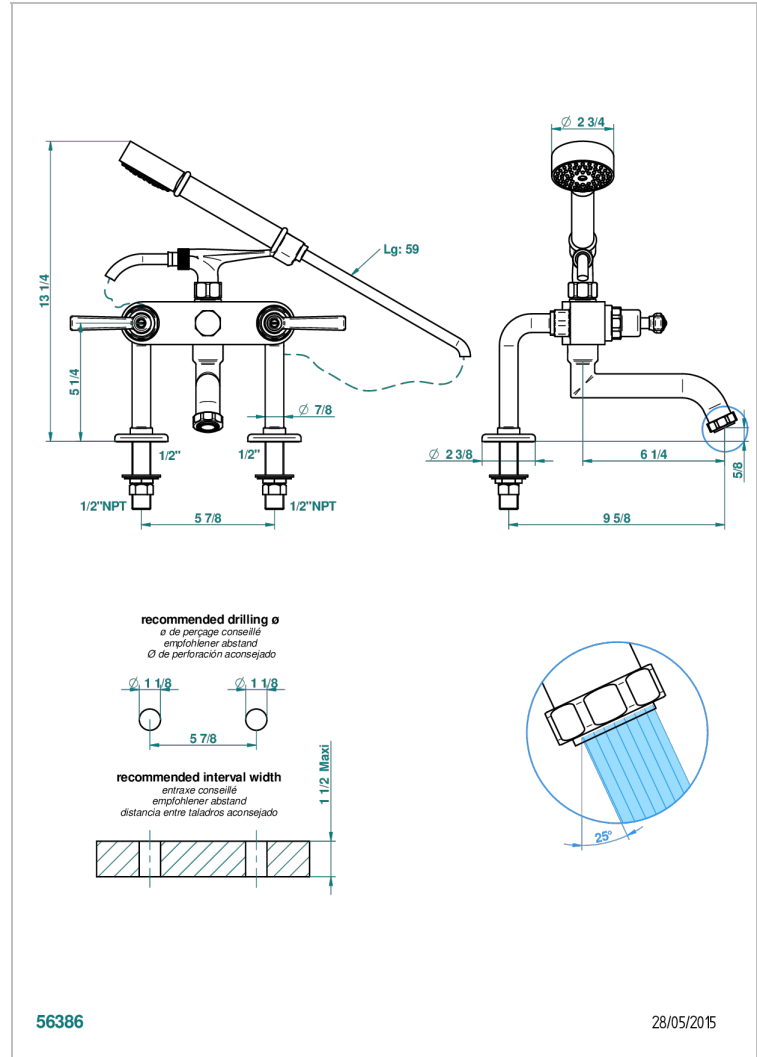

SAINT-GERMAIN CON MANETAS

G7D-13G/US

Exposed tub filler with cradle handshower, deck mounted

THG[®]
PARIS

CARACTERÍSTICAS

- ASME : ASME A112.18.1-2011/CSA B125.1-11

ESPECIFICACIONES TÉCNICAS

- Recommandé : 3 bars (max. 5 bars) - Advised : 43,5 psi (max. 72 psi)
- Bec : 75 l/min à 3 bars - Douchette : 9,5 l/min à 3 bars
- Spout : 19,8 gpm at 43.5 psi - Handshower : 2.5 gpm at 43.5 psi