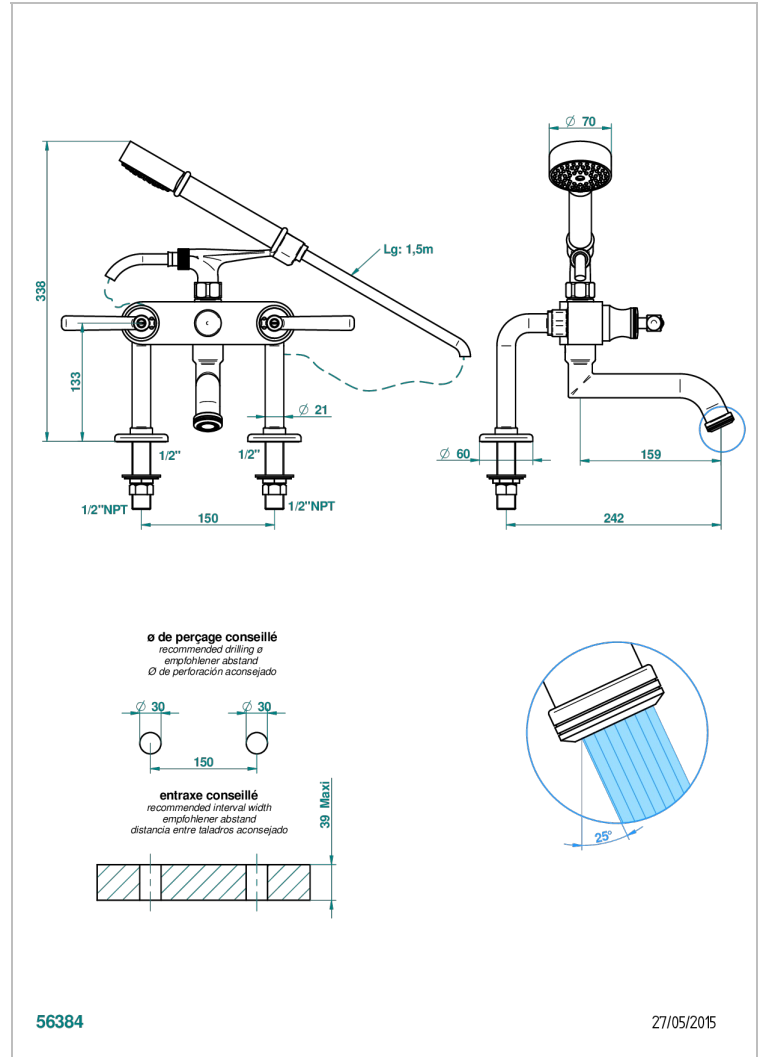

BEAUBOURG CON MANETAS

G7B-13G/US

Exposed tub filler with cradle handshower, deck mounted

THG[®]
PARIS

CARACTERÍSTICAS

- ASME : ASME A112.18.1-2011/CSA B125.1-11

ESTÁNDAR

ACABADOS DISPONIBLES

Pvd marrón bronce mate - F34
Pvd umber - H66
Pvd umber mate - H67

ESPECIFICACIONES TÉCNICAS

- Recommandé : 3 bars (max. 5 bars) - Advised : 43,5 psi (max. 72 psi)
- Bec : 75 l/min à 3 bars - Douchette : 9,5 l/min à 3 bars
- Spout : 19,8 gpm at 43.5 psi - Handshower : 2.5 gpm at 43.5 psi