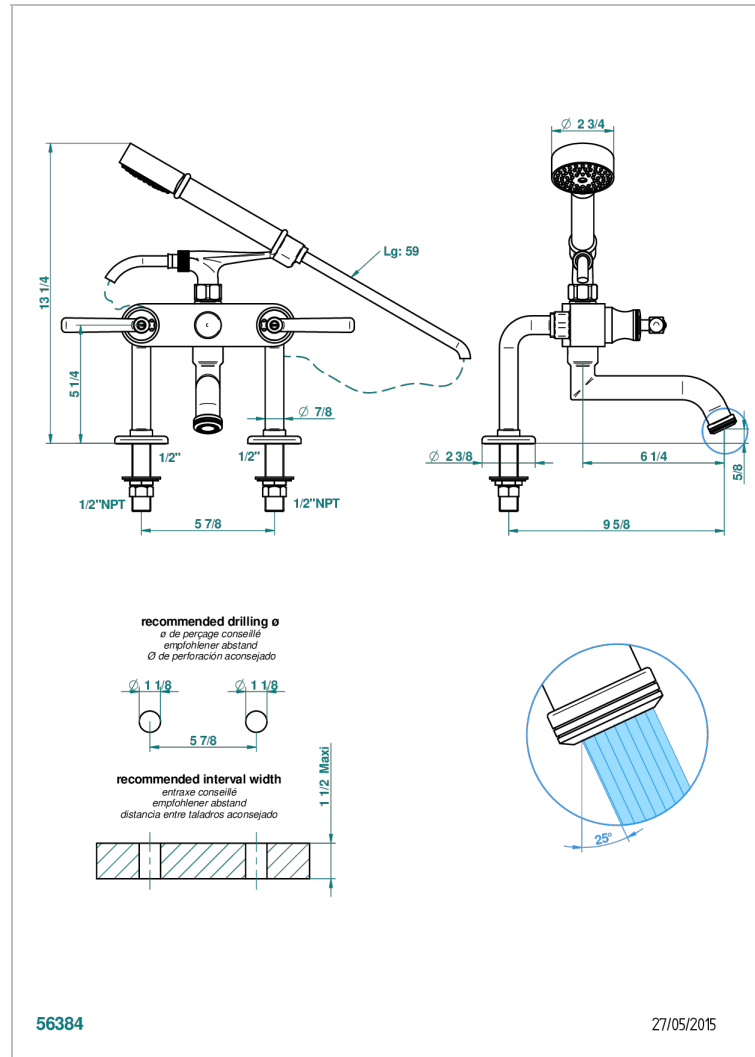

BEAUBOURG CON MANETAS

G7B-13G/US

Exposed tub filler with cradle handshower, deck mounted

THG[®]
PARIS

CARACTERÍSTICAS

- ASME : ASME A112.18.1-2011/CSA B125.1-11

ESPECIFICACIONES TÉCNICAS

- Recommandé : 3 bars (max. 5 bars) - Advised : 43,5 psi (max. 72 psi)
- Bec : 75 l/min à 3 bars - Douchette : 9,5 l/min à 3 bars
- Spout : 19,8 gpm at 43.5 psi - Handshower : 2.5 gpm at 43.5 psi