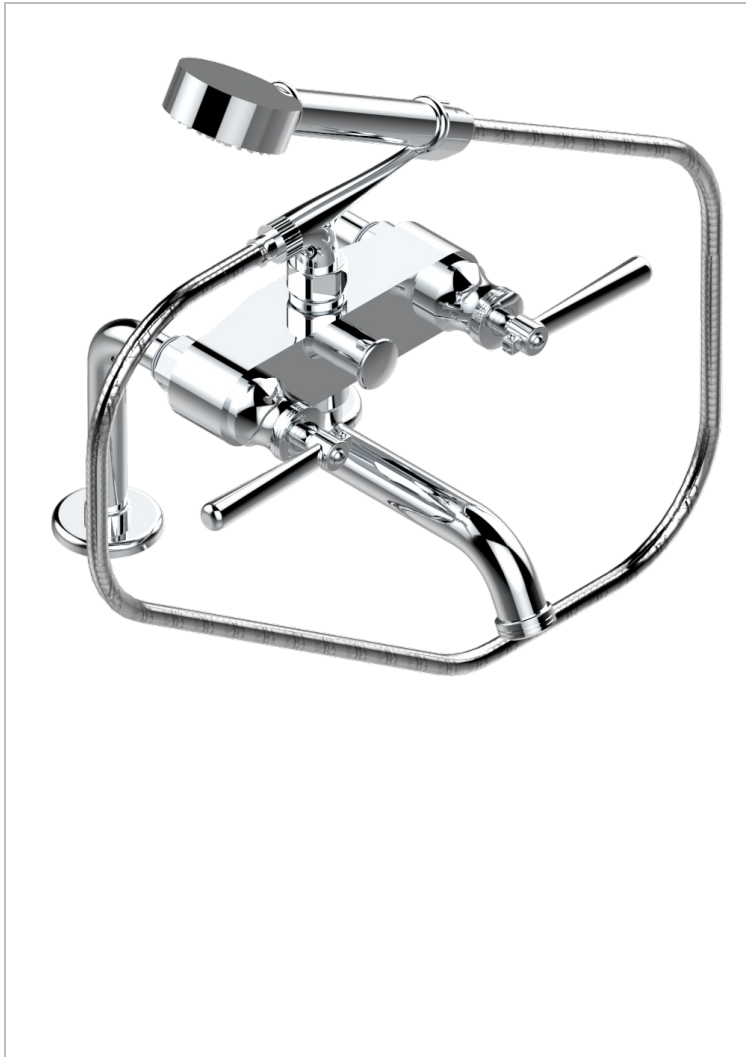

BEAUBOURG CON MANETAS

G7B-13G/US

Exposed tub filler with cradle handshower, deck mounted

THG[®]
PARIS

CARACTERÍSTICAS

- ASME : ASME A112.18.1-2011/CSA B125.1-11

ESPECIFICACIONES TÉCNICAS

- Recommandé : 3 bars (max. 5 bars) - Advised : 43,5 psi (max. 72 psi)
- Bec : 75 l/min à 3 bars - Douchette : 9,5 l/min à 3 bars
- Spout : 19,8 gpm at 43.5 psi - Handshower : 2.5 gpm at 43.5 psi

ESTÁNDAR

ACABADOS DISPONIBLES

Bronce claro - D01
Cerámica negra mate - D30
Cromo - A02
Cromo / dorado - G02
Cromo mate - C02
Dorado - F01

Dorado mate - F07
Dorado pálido - F30
Dorado pálido mate (sin barniz) - F31
Natural smoked Brass - A13
Níquel - B01
Níquel mate - C01

Níquel viejo - H28
Pvd blush - H62
Pvd blush mate - H60
Pvd color latón - H49
Pvd color latón mate - H50
Pvd color níquel - H55

Pvd color níquel mate - H56
Pvd color oro - H52
Pvd color oro mate - H53
Pvd grafito - H64
Pvd grafito mate - H65
Pvd marrón bronce - F33