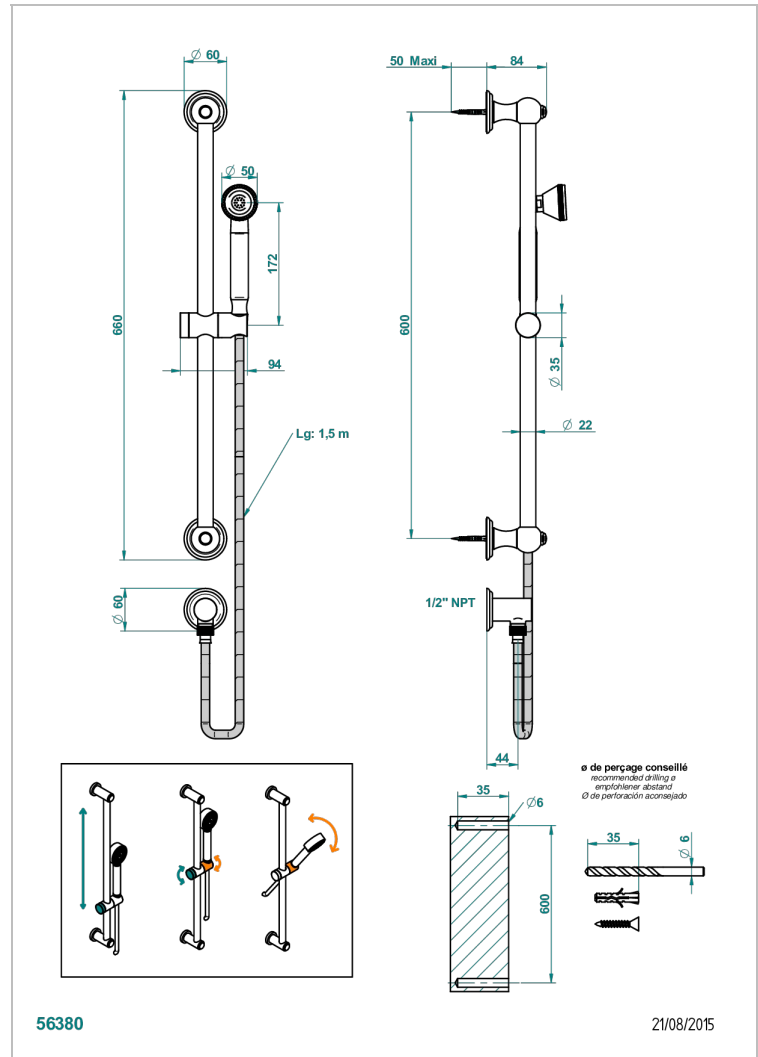

SUN DRAGON

U5D-59/US

THG[®]
PARIS

Barre de douche 60 cm avec sortie coudée , flexible 1,50 m et douchette turbojet, standard américain

CARACTÉRISTIQUES

- Sun Dragon
- Barre de douche 60 cm avec sortie coudée , flexible 1,50 m et douchette turbojet, standard américain

SPÉCIFICATIONS TECHNIQUES

- Recommandé : 3 bars (max. 5 bars) - Advised : 43,5 psi (max. 72 psi)
- 9,5 l/min à 3 bars (2.5 gpm at 43.5 psi)

FINITIONS DISPONIBLES

Bronze clair - D01
Chromé - A02
Chromé / doré - G02
Chromé mat - C02
Doré brillant - F01
Doré mat - F07

Nickel brillant - B01
Nickel mat - C01
Noir mat céramique - D30
Or pâle - F30
Or pâle mat - F31
Pvd blush - H62

Pvd blush mat - H60
Pvd couleur bronze brown - F33
Pvd couleur bronze brown - mat - F34
Pvd couleur doré - H52
Pvd couleur doré mat - H53
Pvd couleur laiton - H49

Pvd couleur laiton mat - H50
Pvd couleur nickel - H55
Pvd couleur nickel mat - H56
Pvd graphite - H64
Pvd graphite mat - H65
Pvd umber - H66

Pvd umber mat - H67
Vieux cuivre rouge mat - H07
Vieux nickel - H28