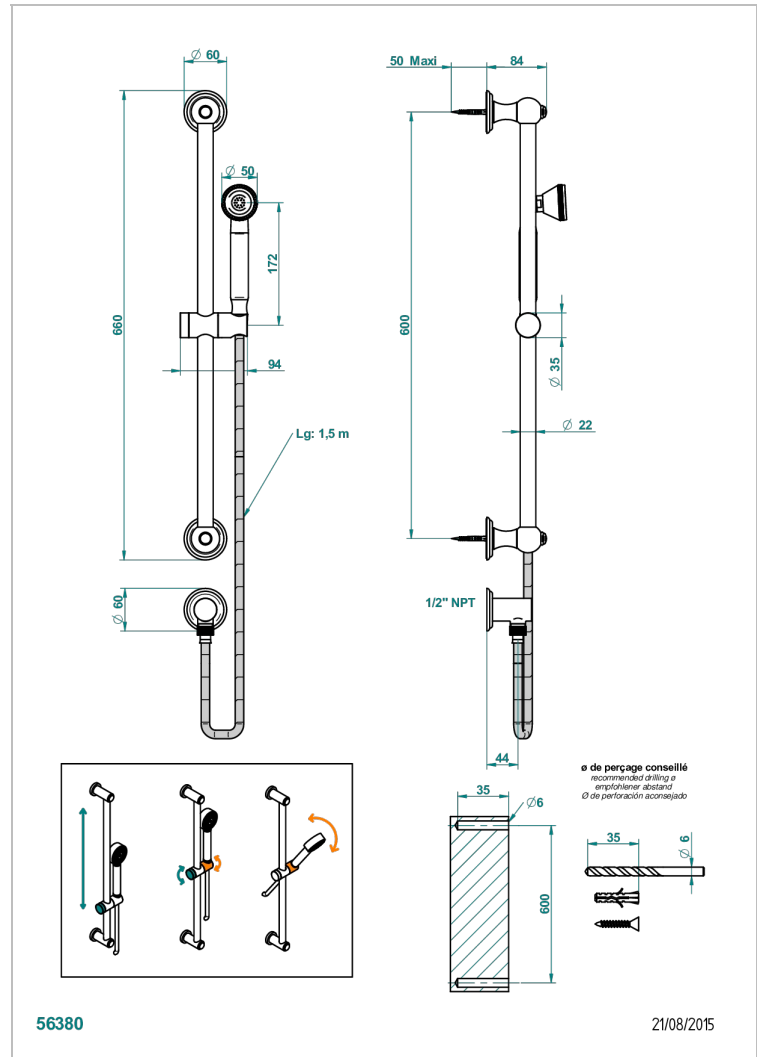

# SUN DRAGON

U5D-59/US

THG<sup>®</sup>  
PARIS

Barre de douche 60 cm avec sortie coudée , flexible 1,50 m et douchette turbojet, standard américain

## CARACTERÍSTICAS

- Sun Dragon
- Barre de douche 60 cm avec sortie coudée , flexible 1,50 m et douchette turbojet, standard américain

## ESPECIFICACIONES TÉCNICAS

- Recommandé : 3 bars (max. 5 bars) - Advised : 43,5 psi (max. 72 psi)
- 9,5 l/min à 3 bars (2.5 gpm at 43.5 psi)