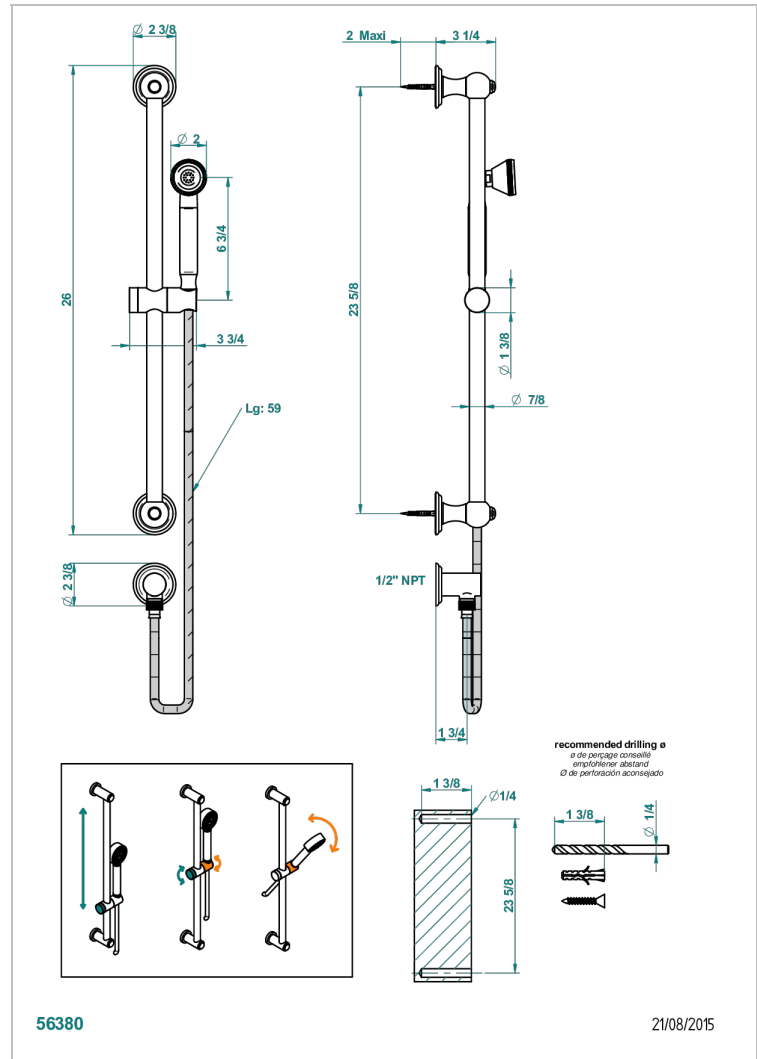

SUN DRAGON

U5D-59/US

THG[®]
PARIS

Barre de douche 60 cm avec sortie coudée , flexible 1,50 m et douchette turbojet, standard américain

CARACTÉRISTIQUES

- Sun Dragon
- Barre de douche 60 cm avec sortie coudée , flexible 1,50 m et douchette turbojet, standard américain

SPÉCIFICATIONS TECHNIQUES

- Recommandé : 3 bars (max. 5 bars) - Advised : 43,5 psi (max. 72 psi)
- 9,5 l/min à 3 bars (2.5 gpm at 43.5 psi)

FINITIONS DISPONIBLES

Bronze clair - D01
Chromé - A02
Chromé / doré - G02
Chromé mat - C02
Doré brillant - F01
Doré mat - F07

Nickel brillant - B01
Nickel mat - C01
Noir mat céramique - D30
Or pâle - F30
Or pâle mat - F31
Pvd blush - H62

Pvd blush mat - H60
Pvd couleur bronze brown - F33
Pvd couleur bronze brown - mat - F34
Pvd couleur doré - H52
Pvd couleur doré mat - H53
Pvd couleur laiton - H49

Pvd couleur laiton mat - H50
Pvd couleur nickel - H55
Pvd couleur nickel mat - H56
Pvd graphite - H64
Pvd graphite mat - H65
Pvd umber - H66

Pvd umber mat - H67
Vieux cuivre rouge mat - H07
Vieux nickel - H28