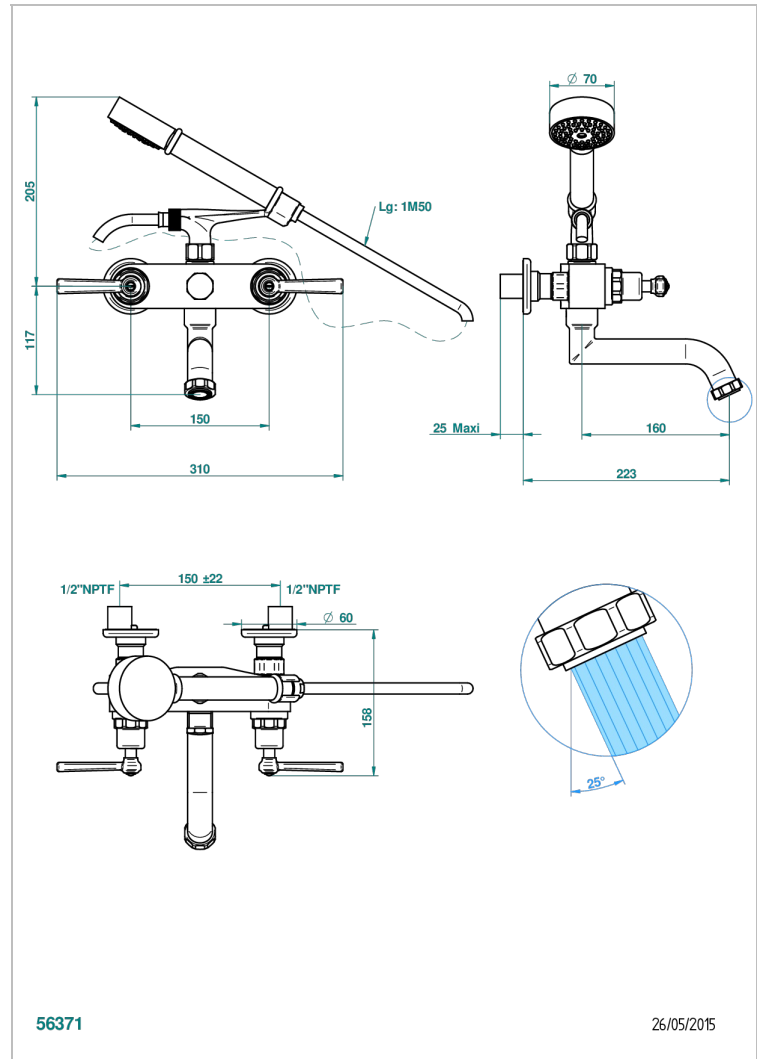

SAINT-GERMAIN CON MANETAS

G7D-13B/US

Exposed tub filler with cradle handshower, wall mounted

THG[®]
PARIS

CARACTERÍSTICAS

- ASME : ASME A112.18.1-2011/CSA B125.1-11

ESTÁNDAR

ACABADOS DISPONIBLES

Pvd marrón bronce mate - F34
Pvd umber - H66
Pvd umber mate - H67

ESPECIFICACIONES TÉCNICAS

- Recommandé : 3 bars (max. 5 bars) - Advised : 43,5 psi (max. 72 psi)
- Bec : 75 l/min à 3 bars - Douchette : 9,5 l/min à 3 bars
- Spout : 19,8 gpm at 43.5 psi - Handshower : 2.5 gpm at 43.5 psi