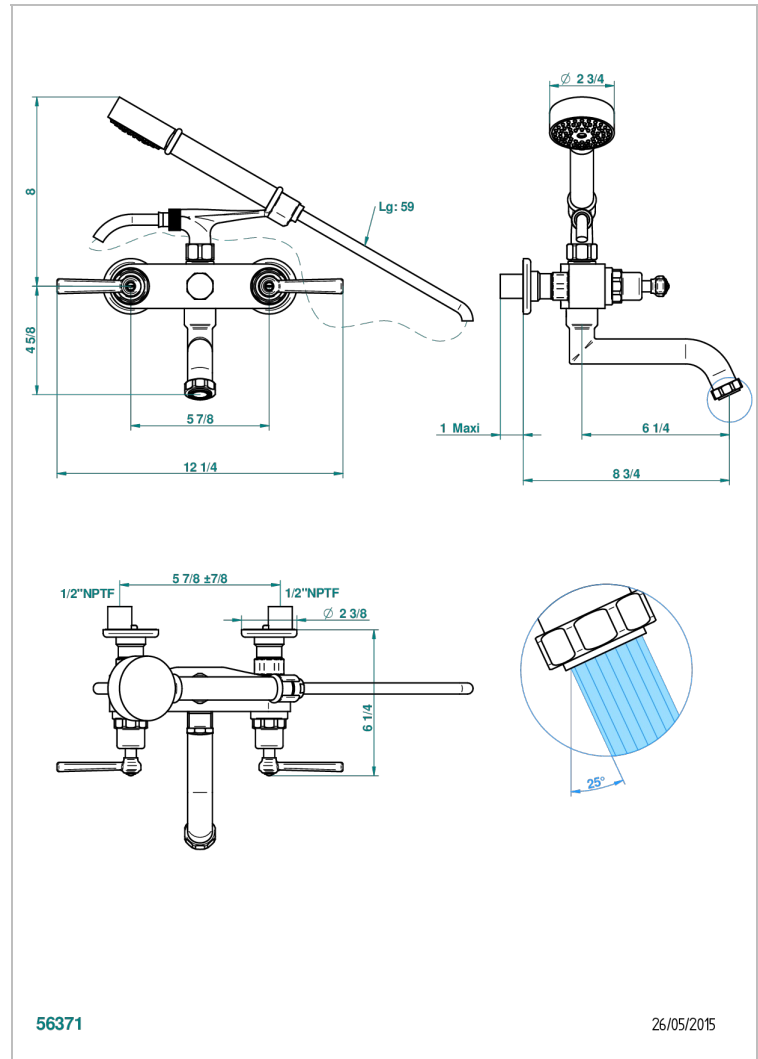

# SAINT-GERMAIN A MANETTES

G7D-13B/US

Bain douche mural 1/2", avec système de douche standard américain

THG<sup>®</sup>  
PARIS

## SPECIFICATIONS TECHNIQUES

- Recommandé : 3 bars (max. 5 bars) - Advised : 43,5 psi (max. 72 psi)
- Bec : 75 l/min à 3 bars - Douchette : 9,5 l/min à 3 bars
- Spout : 19,8 gpm at 43.5 psi - Handshower : 2.5 gpm at 43.5 psi