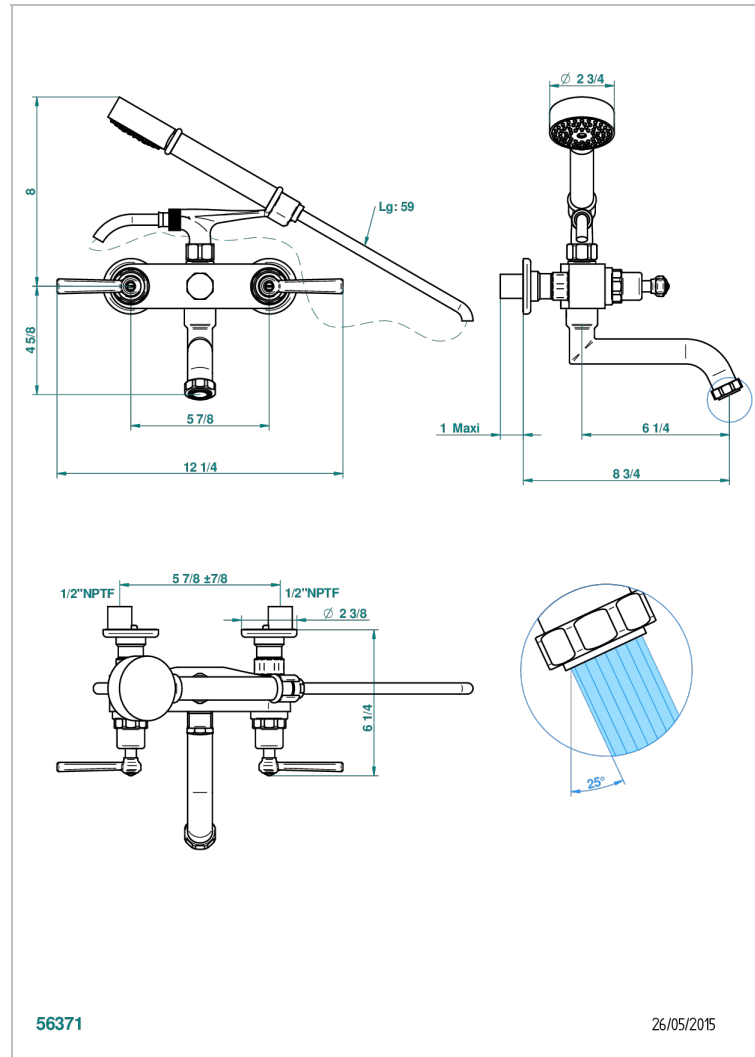

SAINT-GERMAIN CON MANETAS

G7D-13B/US

Exposed tub filler with cradle handshower, wall mounted

THG[®]
PARIS

CARACTERÍSTICAS

- ASME : ASME A112.18.1-2011/CSA B125.1-11

ESTÁNDAR

ACABADOS DISPONIBLES

Pvd marrón bronce mate - F34
Pvd umber - H66
Pvd umber mate - H67

ESPECIFICACIONES TÉCNICAS

- Recommandé : 3 bars (max. 5 bars) - Advised : 43,5 psi (max. 72 psi)
- Bec : 75 l/min à 3 bars - Douchette : 9,5 l/min à 3 bars
- Spout : 19,8 gpm at 43.5 psi - Handshower : 2.5 gpm at 43.5 psi