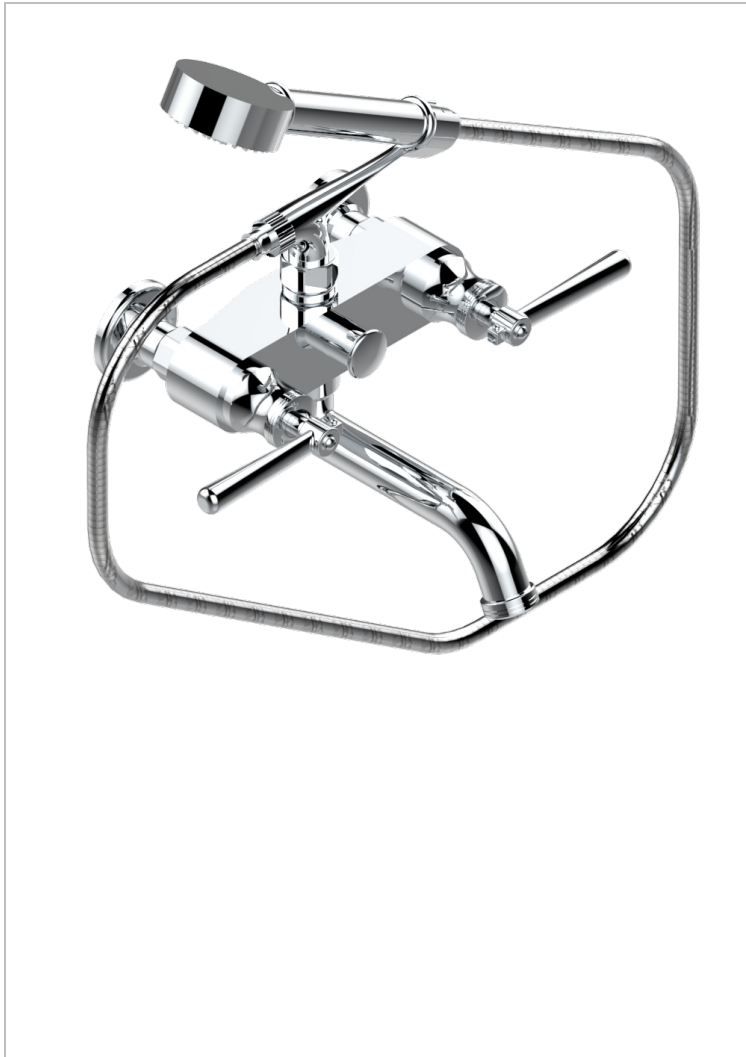

# BEAUBOURG A MANETTES

G7B-13B/US

Bain douche mural 1/2", avec système de douche standard américain

THG<sup>®</sup>  
PARIS

## CARACTÉRISTIQUES

- Têtes à disques céramique 1/2" 1/4 tour
- Aérateur-mousseur
- Entraxe 150 mm
- Livré avec raccords excentrés en laiton
- Inverseur automatique
- Flexible métallique 1,5 m double agrafage
- Douchette en laiton avec tapis Easyclean, réducteur de débit et clapet anti-retour
- Raccordements aux standards US
- ASME : ASME A112.18.1-2011/CSA B125.1-11

## FINITIONS DISPONIBLES

Bronze clair - D01  
Chromé - A02  
Chromé / doré - G02  
Chromé mat - C02  
Doré brillant - F01  
Doré mat - F07

Laiton fumé naturel - A13  
Nickel brillant - B01  
Nickel mat - C01  
Noir mat céramique - D30  
Or pâle - F30  
Or pâle mat - F31