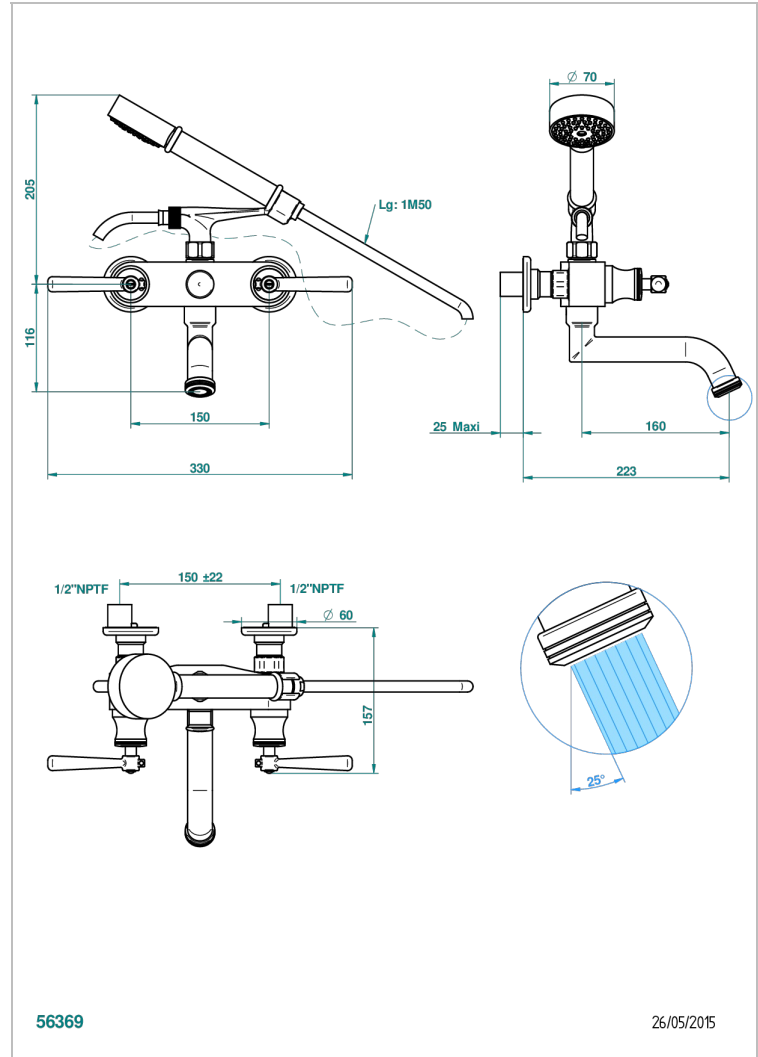

# BEAUBOURG A MANETTES

G7B-13B/US

Bain douche mural 1/2", avec système de douche standard américain

THG<sup>®</sup>  
PARIS

## CARACTÉRISTIQUES

- Têtes à disques céramique 1/2" 1/4 tour
- Aérateur-mousseur
- Entraxe 150 mm
- Livré avec raccords excentrés en laiton
- Inverseur automatique
- Flexible métallique 1,5 m double agrafage
- Douchette en laiton avec tapis Easyclean, réducteur de débit et clapet anti-retour
- Raccordements aux standards US
- ASME : ASME A112.18.1-2011/CSA B125.1-11

## SPÉCIFICATIONS TECHNIQUES

- Recommandé : 3 bars (max. 5 bars) - Advised : 43,5 psi (max. 72 psi)
- Bec : 75 l/min à 3 bars - Douchette : 9,5 l/min à 3 bars
- Spout : 19,8 gpm at 43.5 psi - Handshower : 2.5 gpm at 43.5 psi