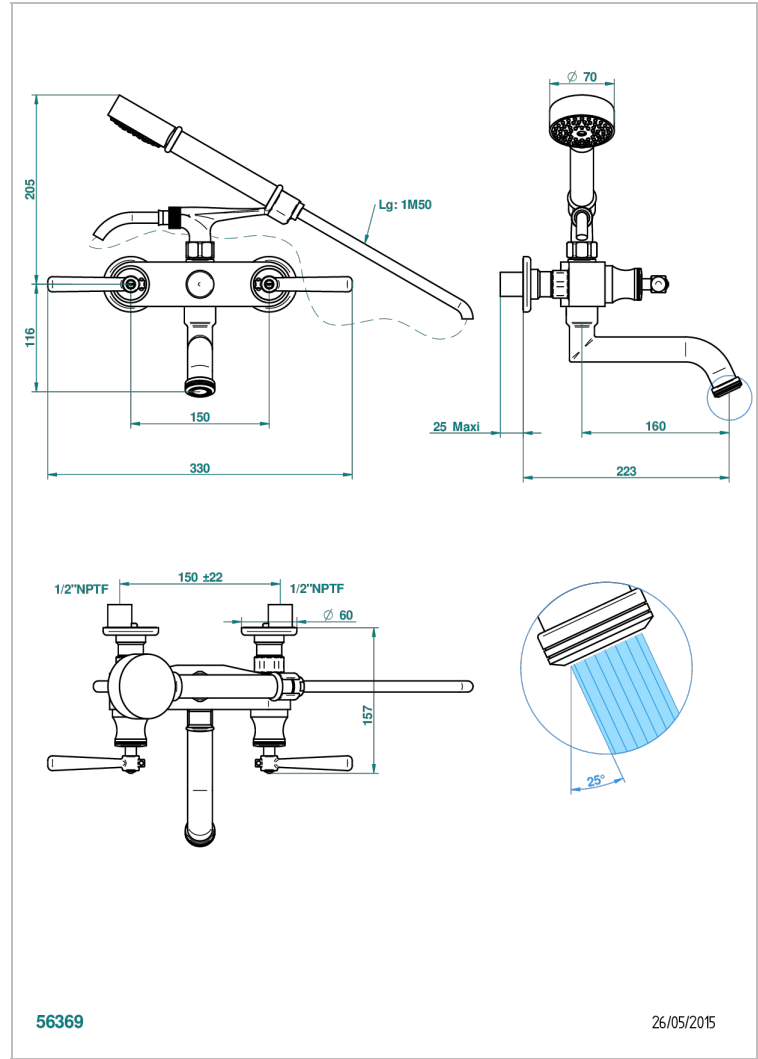

BEAUBOURG CON MANETAS

G7B-13B/US

Exposed tub filler with cradle handshower, wall mounted

THG[®]
PARIS

CARACTERÍSTICAS

- ASME : ASME A112.18.1-2011/CSA B125.1-11

ESTÁNDAR

ACABADOS DISPONIBLES

Pvd marrón bronce mate - F34
Pvd umber - H66
Pvd umber mate - H67

ESPECIFICACIONES TÉCNICAS

- Recommandé : 3 bars (max. 5 bars) - Advised : 43,5 psi (max. 72 psi)
- Bec : 75 l/min à 3 bars - Douchette : 9,5 l/min à 3 bars
- Spout : 19,8 gpm at 43.5 psi - Handshower : 2.5 gpm at 43.5 psi