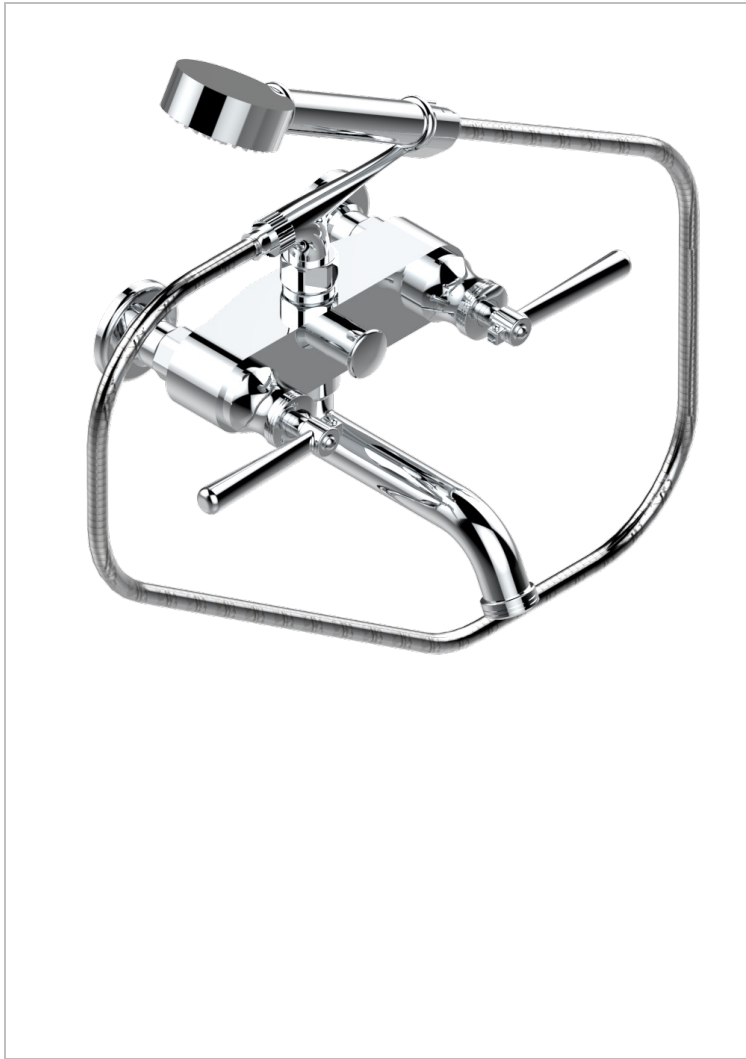

BEAUBOURG CON MANETAS

G7B-13B/US

Exposed tub filler with cradle handshower, wall mounted

THG[®]
PARIS

CARACTERÍSTICAS

- ASME : ASME A112.18.1-2011/CSA B125.1-11

ESTÁNDAR

ACABADOS DISPONIBLES

Bronce claro - D01
Cerámica negra mate - D30
Cromo - A02
Cromo / dorado - G02
Cromo mate - C02
Dorado - F01

Dorado mate - F07
Dorado pálido - F30
Dorado pálido mate (sin barniz) - F31
Natural smoked Brass - A13
Níquel - B01
Níquel mate - C01

Níquel viejo - H28
Pvd blush - H62
Pvd blush mate - H60
Pvd color latón - H49
Pvd color latón mate - H50
Pvd color níquel - H55

Pvd color níquel mate - H56
Pvd color oro - H52
Pvd color oro mate - H53
Pvd grafito - H64
Pvd grafito mate - H65
Pvd marrón bronce - F34

Pvd marrón bronce mate - F34
Pvd umber - H66
Pvd umber mate - H67

ESPECIFICACIONES TÉCNICAS

- Recommandé : 3 bars (max. 5 bars) - Advised : 43,5 psi (max. 72 psi)
- Bec : 75 l/min à 3 bars - Douchette : 9,5 l/min à 3 bars
- Spout : 19,8 gpm at 43.5 psi - Handshower : 2.5 gpm at 43.5 psi