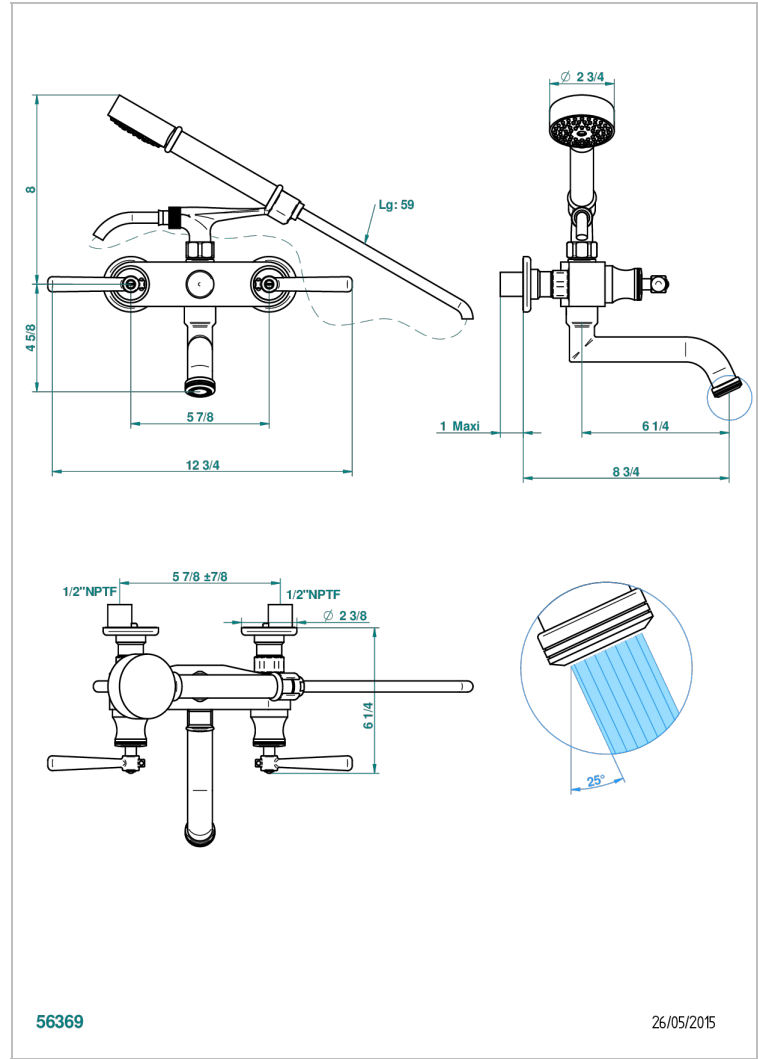

BEAUBOURG A MANETTES

G7B-13B/US

Bain douche mural 1/2", avec système de douche standard américain

THG[®]
PARIS

CARACTÉRISTIQUES

- Têtes à disques céramique 1/2" 1/4 tour
- Aérateur-mousseur
- Entraxe 150 mm
- Livré avec raccords excentrés en laiton
- Inverseur automatique
- Flexible métallique 1,5 m double agrafage
- Douchette en laiton avec tapis Easyclean, réducteur de débit et clapet anti-retour
- Raccordements aux standards US
- ASME : ASME A112.18.1-2011/CSA B125.1-11

SPÉCIFICATIONS TECHNIQUES

- Recommandé : 3 bars (max. 5 bars) - Advised : 43,5 psi (max. 72 psi)
- Bec : 75 l/min à 3 bars - Douchette : 9,5 l/min à 3 bars
- Spout : 19,8 gpm at 43.5 psi - Handshower : 2.5 gpm at 43.5 psi