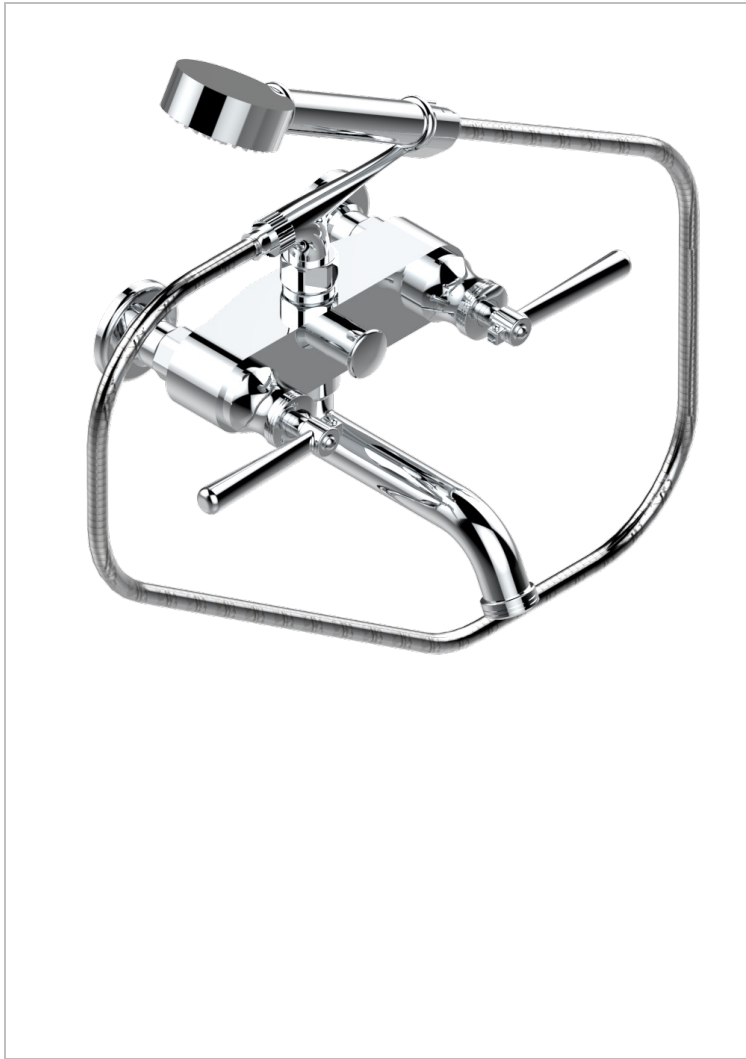

BEAUBOURG A MANETTES

G7B-13B/US

Bain douche mural 1/2", avec système de douche standard américain

THG[®]
PARIS

CARACTÉRISTIQUES

- Têtes à disques céramique 1/2" 1/4 tour
- Aérateur-mousseur
- Entraxe 150 mm
- Livré avec raccords excentrés en laiton
- Inverseur automatique
- Flexible métallique 1,5 m double agrafage
- Douchette en laiton avec tapis Easyclean, réducteur de débit et clapet anti-retour
- Raccordements aux standards US
- ASME : ASME A112.18.1-2011/CSA B125.1-11

SPÉCIFICATIONS TECHNIQUES

- Recommandé : 3 bars (max. 5 bars) - Advised : 43,5 psi (max. 72 psi)
- Bec : 75 l/min à 3 bars - Douchette : 9,5 l/min à 3 bars
- Spout : 19,8 gpm at 43.5 psi - Handshower : 2.5 gpm at 43.5 psi