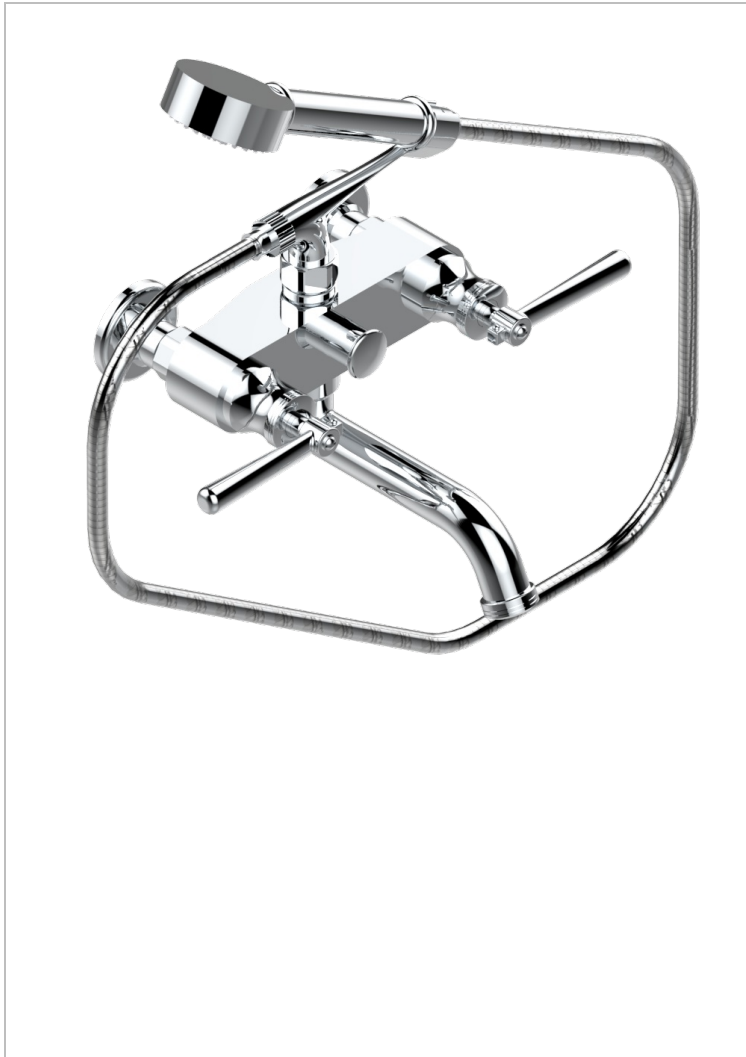

# BEAUBOURG CON MANETAS

G7B-13B/US

Exposed tub filler with cradle handshower, wall mounted

THG<sup>®</sup>  
PARIS

## ESPECIFICACIONES TÉCNICAS

- Recommandé : 3 bars (max. 5 bars) - Advised : 43,5 psi (max. 72 psi)
- Bec : 75 l/min à 3 bars - Douchette : 9,5 l/min à 3 bars
- Spout : 19,8 gpm at 43.5 psi - Handshower : 2.5 gpm at 43.5 psi

Níquel viejo - H28  
Pvd blush - H62  
Pvd blush mate - H60  
Pvd color latón - H49  
Pvd color latón mate - H50  
Pvd color níquel - H55

Pvd color níquel mate - H56  
Pvd color oro - H52  
Pvd color oro mate - H53  
Pvd grafito - H64  
Pvd grafito mate - H65  
Pvd marrón bronce - F33