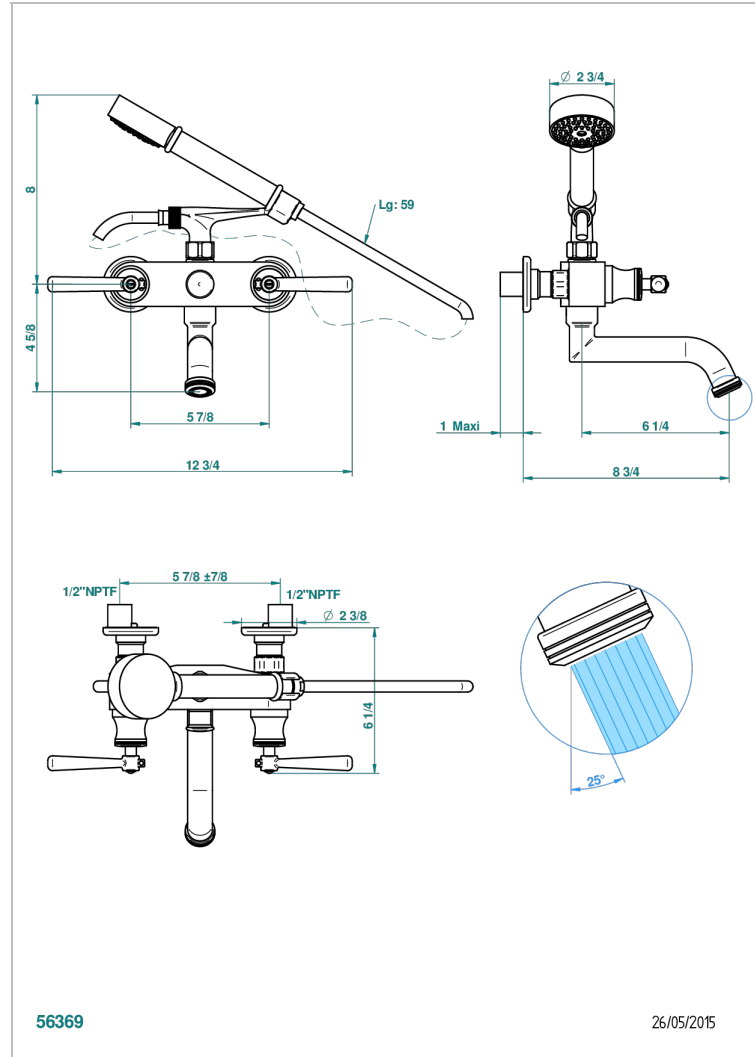

# BEAUBOURG CON MANETAS

G7B-13B/US

Exposed tub filler with cradle handshower, wall mounted

THG<sup>®</sup>  
PARIS

## ESPECIFICACIONES TÉCNICAS

- Recommandé : 3 bars (max. 5 bars) - Advised : 43,5 psi (max. 72 psi)
- Bec : 75 l/min à 3 bars - Douchette : 9,5 l/min à 3 bars
- Spout : 19,8 gpm at 43.5 psi - Handshower : 2.5 gpm at 43.5 psi