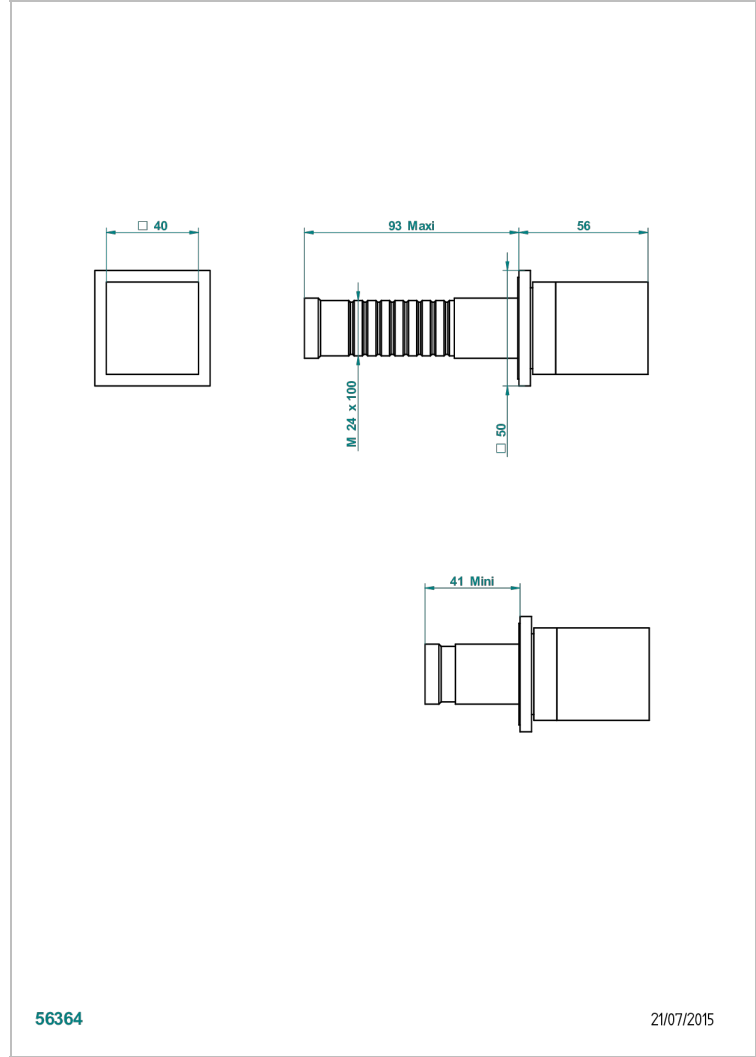

Parte externa para llave de paso mural ref. 30 & 32 y para inversor mural ref. 50/4/VM (mando, rosetón y alargador, sin cartucho)

56364

21/07/2015

CARACTERÍSTICAS

- Soho 2023
- Parte externa para llave de paso mural ref. 30 & 32 y para inversor mural ref. 50/4/VM (mando, rosetón y alargador, sin cartucho)

PRODUCTOS RELACIONADOS

- Ref. G00-32CUSA Robinet d'arrêt à encastrer 3/4" côté froid tête 1/4 tour fermeture gauche -standard américain sans garniture
- Ref. G00-32HUSA Robinet d'arrêt à encastrer 3/4" côté chaud tête 1/4 tour fermeture droite - standard américain sans garniture
- Ref. G00-30CUSA Robinet d'arrêt a encastrer 1/2 " cote froid tete 1/4 tour fermeture gauche - standard americain sans garniture
- Ref. G00-30HUSA Robinet d'arrêt a encastrer 1/2 " cote chaud tete 1/4 tour fermeture droite - standard americain sans garniture