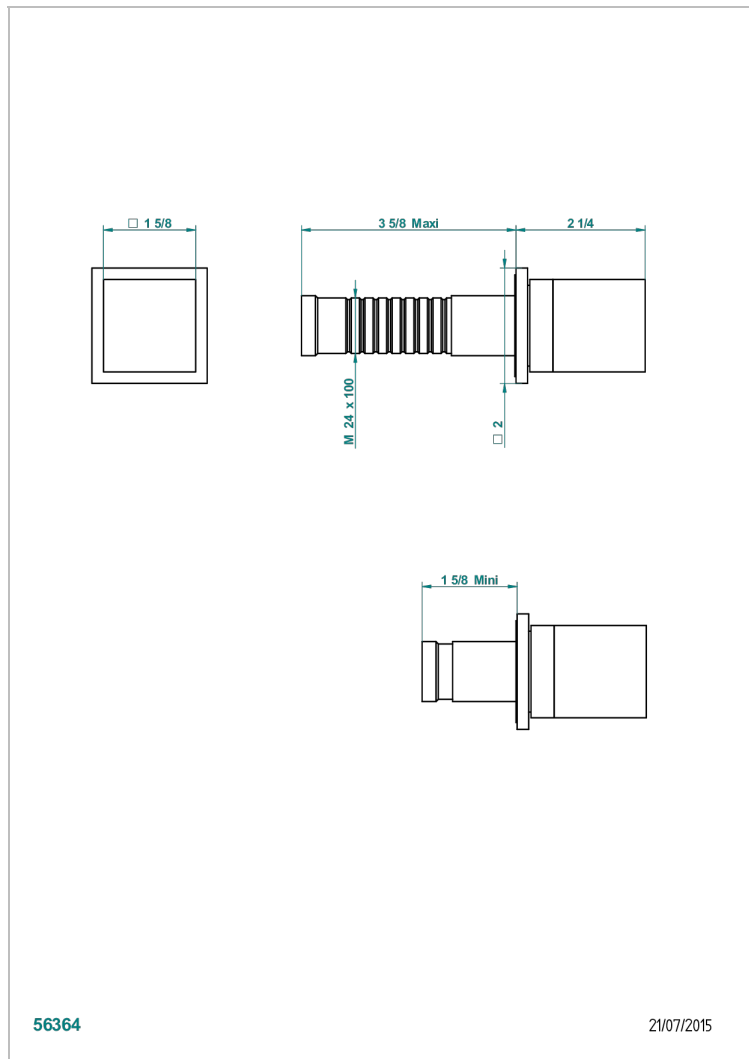

Parte externa para llave de paso mural ref. 30 & 32 y para inversor mural ref. 50/4/VM (mando, rosetón y alargador, sin cartucho)

56364

21/07/2015

CARACTERÍSTICAS

- Soho 2023
- Parte externa para llave de paso mural ref. 30 & 32 y para inversor mural ref. 50/4/VM (mando, rosetón y alargador, sin cartucho)

PRODUCTOS RELACIONADOS

- Ref. G00-32CUSA Robinet d'arrêt à encastrer 3/4" côté froid tête 1/4 tour fermeture gauche -standard américain sans garniture
- Ref. G00-32HUSA Robinet d'arrêt à encastrer 3/4" côté chaud tête 1/4 tour fermeture droite - standard américain sans garniture
- Ref. G00-30CUSA Robinet d'arrêt a encastrer 1/2 " cote froid tete 1/4 tour fermeture gauche - standard americain sans garniture
- Ref. G00-30HUSA Robinet d'arrêt a encastrer 1/2 " cote chaud tete 1/4 tour fermeture droite - standard americain sans garniture