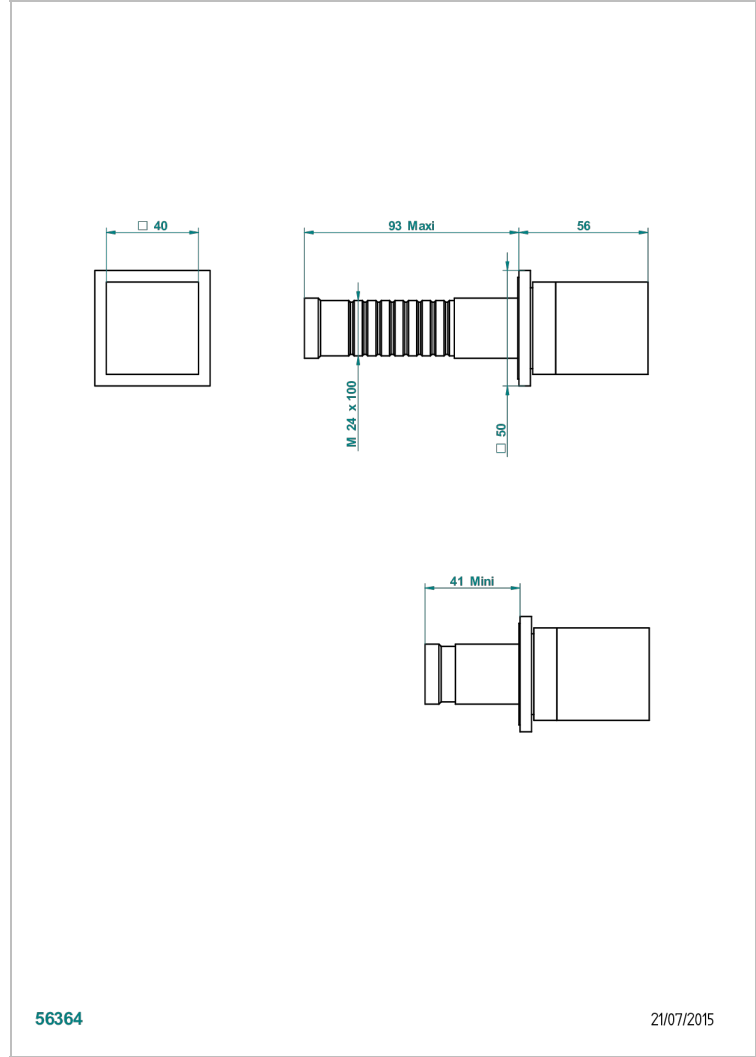

Garniture sans tête (croisillon, rosace et allonge) pour robinet d'arrêt 1/2" ref.30/CA & 30/HA et 3/4" ref.32/CA & 32/HA ou inverseur ref.50/4VMA

56364

21/07/2015

CARACTÉRISTIQUES

- Soho 2023
- Garniture sans tête (croisillon, rosace et allonge) pour robinet d'arrêt 1/2" ref.30/CA & 30/HA et 3/4" ref.32/CA & 32/HA ou inverseur ref.50/4VMA

PRODUITS ASSOCIÉS

- Ref. G00-30/CA Robinet d'arrêt à encastrer 1/2", avec tête 1/4 tour fermeture gauche, sans garniture
- Ref. G00-30/HA Robinet d'arrêt à encastrer 1/2", avec tête 1/4 tour fermeture droite, sans garniture
- Ref. G00-32/CA Robinet d'arrêt à encastrer 3/4", avec tête 1/4 tour fermeture gauche, sans garniture
- Ref. G00-32/HA Robinet d'arrêt à encastrer 3/4", avec tête 1/4 tour fermeture droite, sans garniture