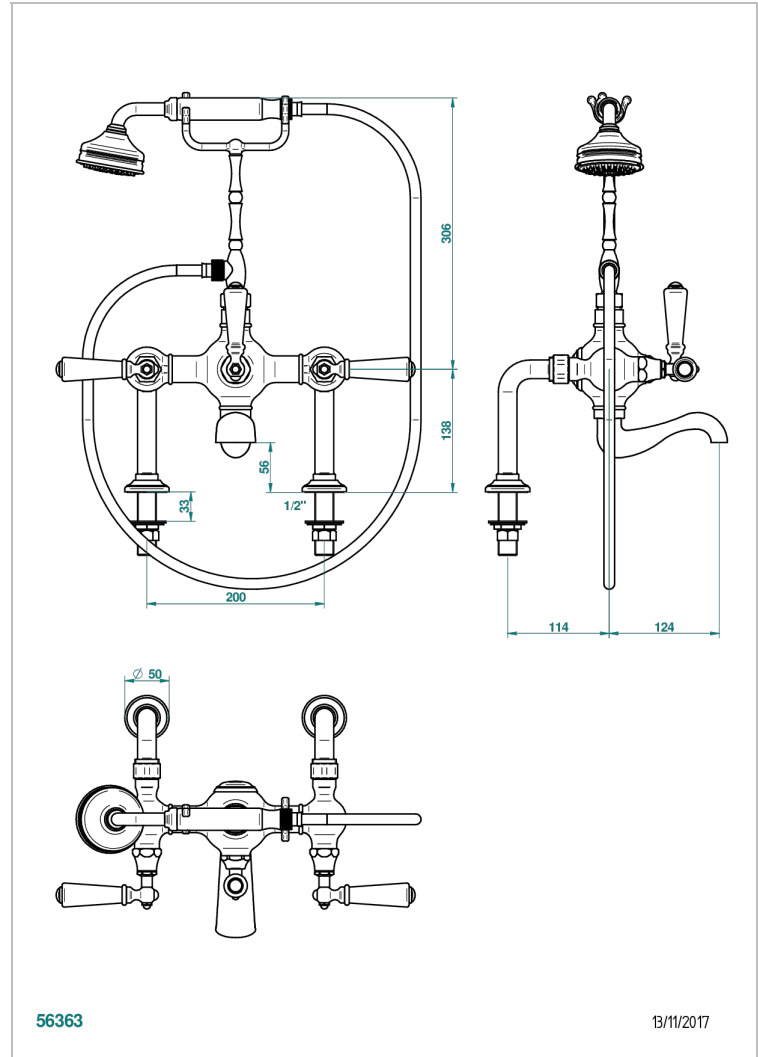

# CHARLESTON CON MANETAS METAL LISO

G3N-14G/US

THG<sup>®</sup>  
PARIS

Mélangeur bain douche sur gorge 1/2" à inversion manuelle, entraxe 200 mm avec support téléphone haut, douchette et flexible 1m50 - standard américain

## CARACTERÍSTICAS

- Charleston con manetas metal liso
- Mélangeur bain douche sur gorge 1/2" à inversion manuelle, entraxe 200 mm avec support téléphone haut, douchette et flexible 1m50 - standard américain

## ESPECIFICACIONES TÉCNICAS

- Recommandé : 3 bars (max. 5 bars) - Advised : 43,5 psi (max. 72 psi)
- Bec : 75 l/min à 3 bars - Douchette : 9,5 l/min à 3 bars
- Spout : 19,8 gpm at 43.5 psi - Handshower : 2.5 gpm at 43.5 psi