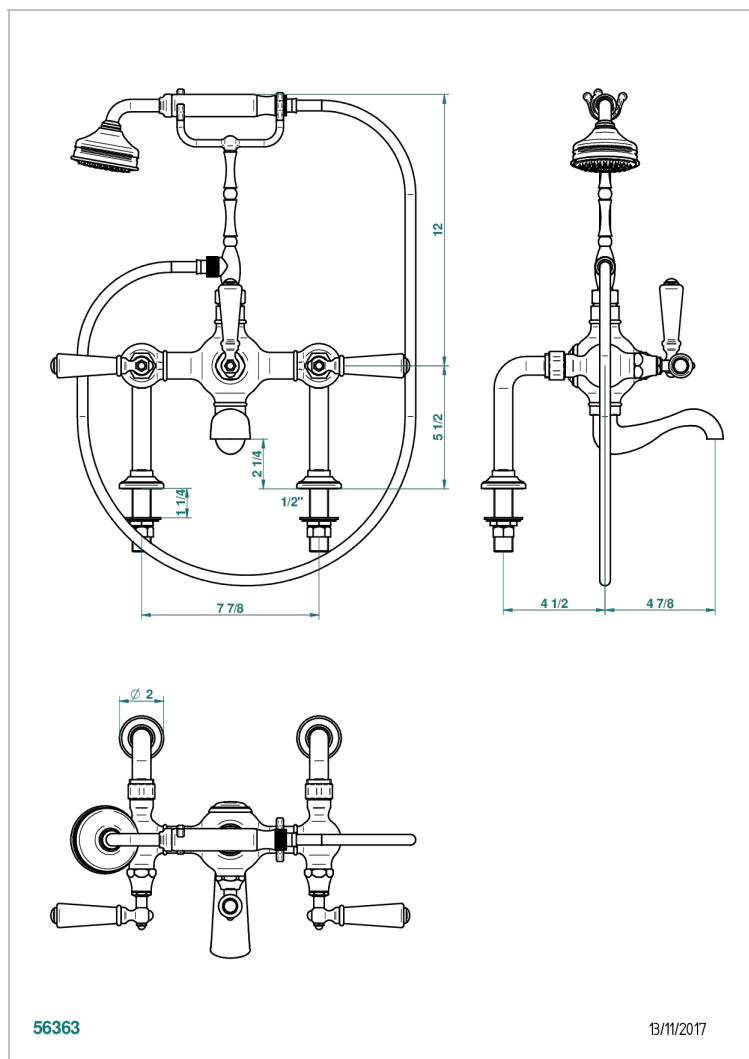

CHARLESTON CON MANETAS METAL LISO

G3N-14G/US

Mélangeur bain douche sur gorge 1/2" à inversion manuelle, entraxe 200 mm avec support téléphone haut, douchette et flexible 1m50 - standard américain

CARACTERÍSTICAS

- Charleston con manetas metal liso
- Mélangeur bain douche sur gorge 1/2" à inversion manuelle, entraxe 200 mm avec support téléphone haut, douchette et flexible 1m50 - standard américain

ESPECIFICACIONES TÉCNICAS

- Recommandé : 3 bars (max. 5 bars) - Advised : 43,5 psi (max. 72 psi)
- Bec : 75 l/min à 3 bars - Douchette : 9,5 l/min à 3 bars
- Spout : 19,8 gpm at 43.5 psi - Handshower : 2.5 gpm at 43.5 psi

ACABADOS DISPONIBLES