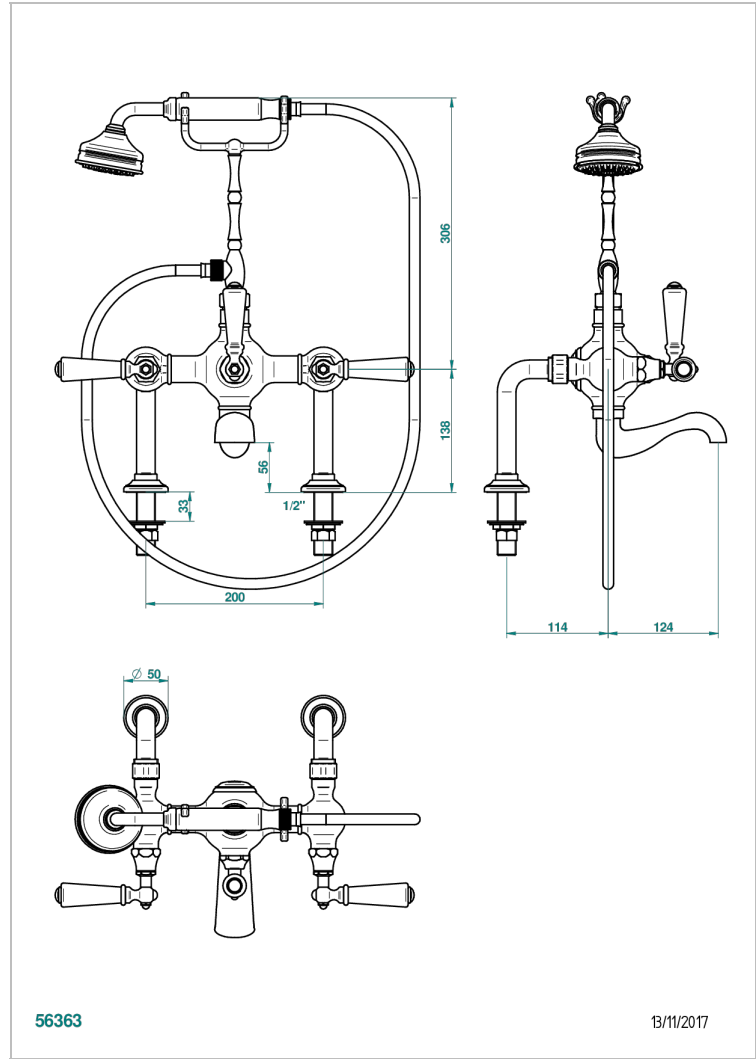

# 1900 CON MANETAS METAL LISO

G3M-14G/US

THG<sup>®</sup>  
PARIS

Mélangeur bain douche sur gorge 1/2" à inversion manuelle, entraxe 200 mm avec support téléphone haut, douchette et flexible 1m50 - standard américain

## CARACTERÍSTICAS

- 1900 con manetas metal liso
- Mélangeur bain douche sur gorge 1/2" à inversion manuelle, entraxe 200 mm avec support téléphone haut, douchette et flexible 1m50 - standard américain

## ESPECIFICACIONES TÉCNICAS

- Recommandé : 3 bars (max. 5 bars) - Advised : 43,5 psi (max. 72 psi)
- Bec : 75 l/min à 3 bars - Douchette : 9,5 l/min à 3 bars
- Spout : 19,8 gpm at 43.5 psi - Handshower : 2.5 gpm at 43.5 psi