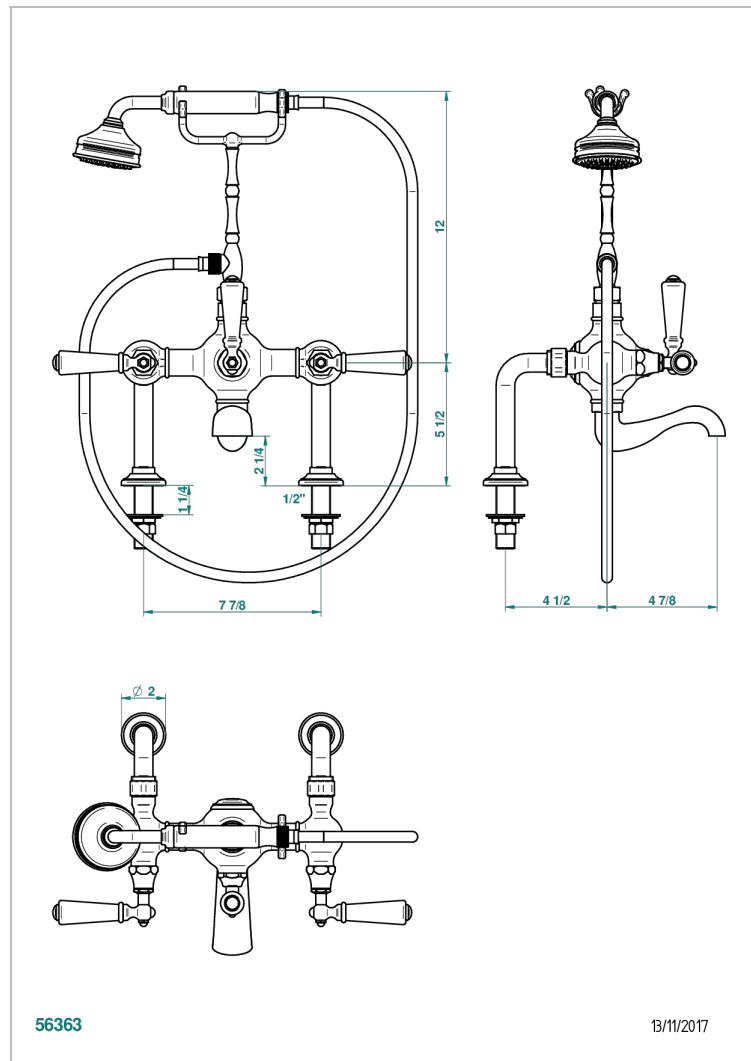

# 1900 CON MANETAS METAL LISO

G3M-14G/US

THG  
PARIS

Mélangeur bain douche sur gorge 1/2" à inversion manuelle, entraxe 200 mm avec support téléphone haut, douchette et flexible 1m50 - standard américain

## CARACTERÍSTICAS

- 1900 con manetas metal liso
- Mélangeur bain douche sur gorge 1/2" à inversion manuelle, entraxe 200 mm avec support téléphone haut, douchette et flexible 1m50 - standard américain

## ESPECIFICACIONES TÉCNICAS

- Recommandé : 3 bars (max. 5 bars) - Advised : 43,5 psi (max. 72 psi)
- Bec : 75 l/min à 3 bars - Douchette : 9,5 l/min à 3 bars
- Spout : 19,8 gpm at 43.5 psi - Handshower : 2.5 gpm at 43.5 psi