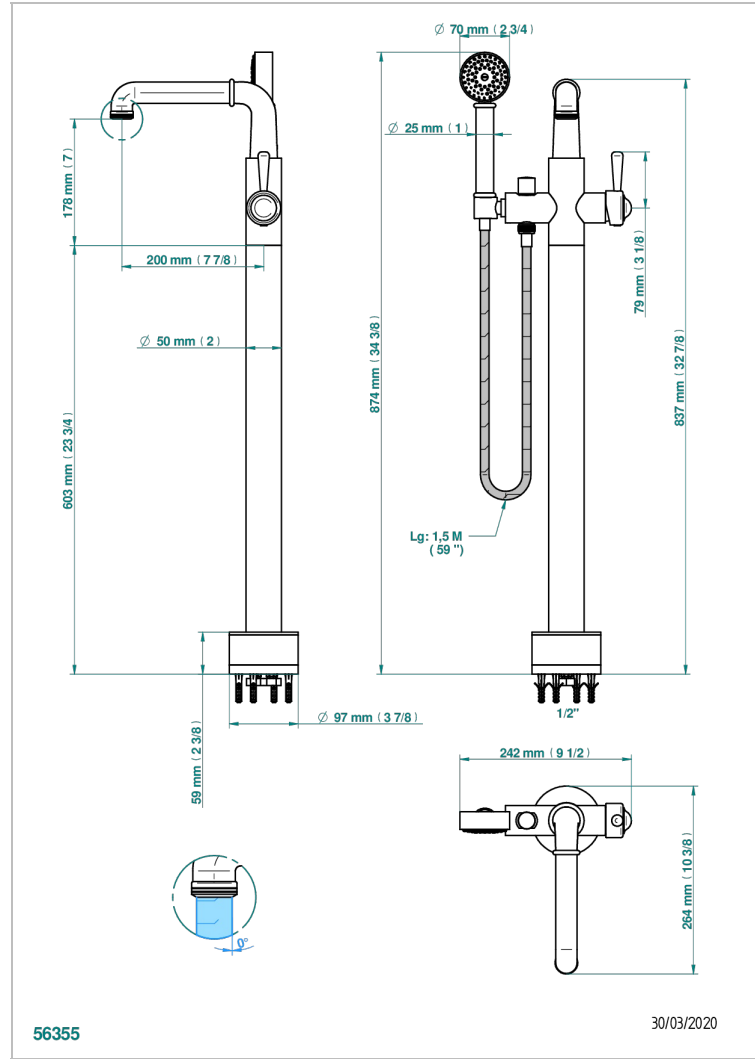

BEAUBOURG CON MANETAS

G7B-6508S

THG[®]
PARIS

Mezclador baño/ducha sobre columnas, con flexo y ducha teléfono sistema easyclean

CARACTERÍSTICAS

- Beaubourg con manetas
- Mezclador baño/ducha sobre columnas, con flexo y ducha teléfono sistema easyclean

ESPECIFICACIONES TÉCNICAS

- Recommandé : 3 bars (max. 5 bars) - Advised : 43,5 psi (max. 72 psi)
- Bec : 22 l/min à 3 bars - Douchette : 9,5 l/min à 3 bars
- Spout : 5.82 gpm at 43.5 psi - Handshower : 2.5 gpm at 43.5 psi