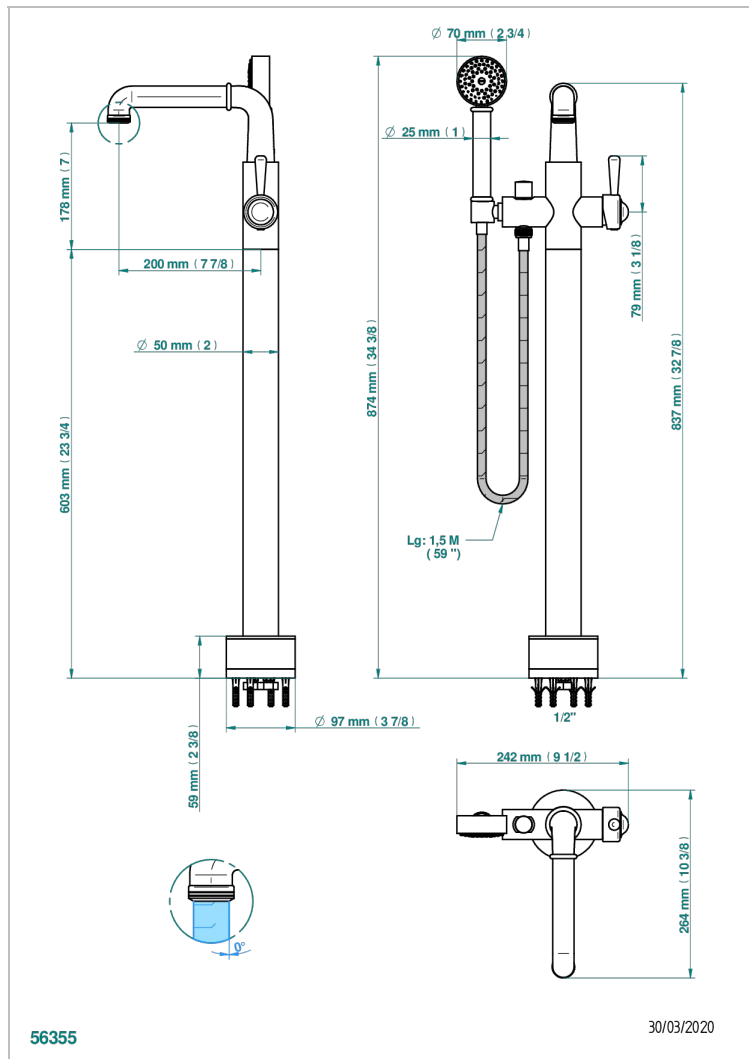

BEAUBOURG CON MANETAS

G7B-6508S

THG[®]
PARIS

Mezclador baño/ducha sobre columnas, con flexo y ducha teléfono sistema easyclean

56355

30/03/2020

CARACTERÍSTICAS

- Beaubourg con manetas
- Mezclador baño/ducha sobre columnas, con flexo y ducha teléfono sistema easyclean

ESPECIFICACIONES TÉCNICAS

- Recommandé : 3 bars (max. 5 bars) - Advised : 43,5 psi (max. 72 psi)
- Bec : 22 l/min à 3 bars - Douchette : 9,5 l/min à 3 bars
- Spout : 5.82 gpm at 43.5 psi - Handshower : 2.5 gpm at 43.5 psi