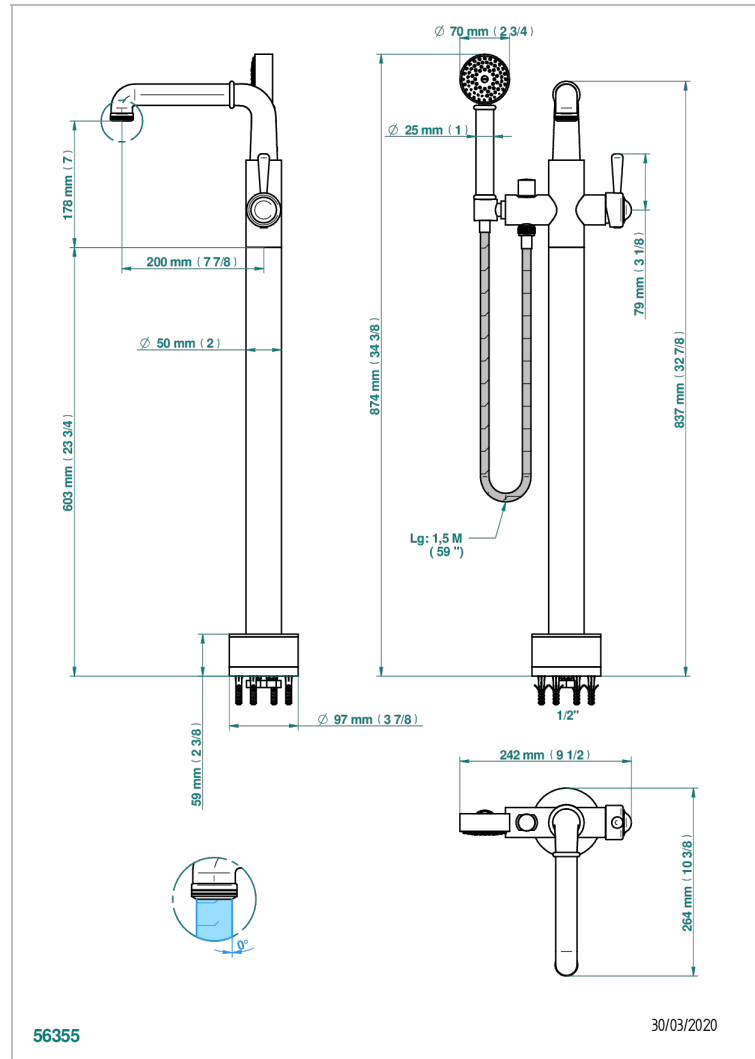

BEAUBOURG MIT HEBEL

G7B-6508S

Freistehende Wannenstandarmatur mit Einhebelmischer und Handbrause

THG[®]
PARIS

56355

30/03/2020

EIGENSCHAFTEN

- Beaubourg mit Hebel
- Freistehende Wannenstandarmatur mit Einhebelmischer und Handbrause

TECHNISCHE DATEN

- Recommandé : 3 bars (max. 5 bars) - Advised : 43,5 psi (max. 72 psi)
- Bec : 22 l/min à 3 bars - Douchette : 9,5 l/min à 3 bars
- Spout : 5.82 gpm at 43.5 psi - Handshower : 2.5 gpm at 43.5 psi