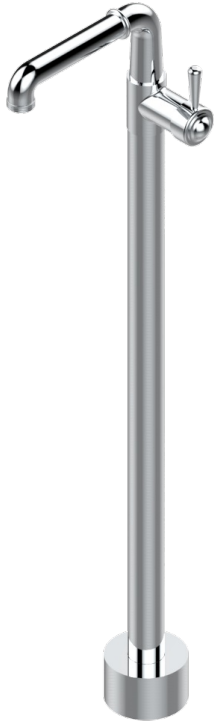

BEAUBOURG A MANETTES

G7B-6500S

THG[®]
PARIS

Mitigeur de lavabo sur colonne, fixation et alimentation au sol

56354

24/07/2015

CARACTÉRISTIQUES

- Beaubourg à manettes
- Mitigeur de lavabo sur colonne, fixation et alimentation au sol

SPÉCIFICATIONS TECHNIQUES

- Recommandé : 3 bars (max. 5 bars) - Advised : 43,5 psi (max. 72 psi)
- 8,3 l/min à 3 bars (2.2 gpm at 43.5 psi)

FINITIONS DISPONIBLES

Bronze clair - D01
Chromé - A02
Chromé / doré - G02
Chromé mat - C02
Doré brillant - F01
Doré mat - F07

Laiton fumé naturel - A13
Nickel brillant - B01
Nickel mat - C01
Noir mat céramique - D30
Or pâle - F30
Or pâle mat - F31

Pvd blush - H62
Pvd blush mat - H60
Pvd couleur bronze brown - F33
Pvd couleur bronze brown - mat - F34
Pvd couleur doré - H52
Pvd couleur doré mat - H53

Pvd couleur laiton - H49
Pvd couleur laiton mat - H50
Pvd couleur nickel - H55
Pvd couleur nickel mat - H56
Pvd graphite - H64
Pvd graphite mat - H65

Pvd umber - H66
Pvd umber mat - H67
Vieux nickel - H28