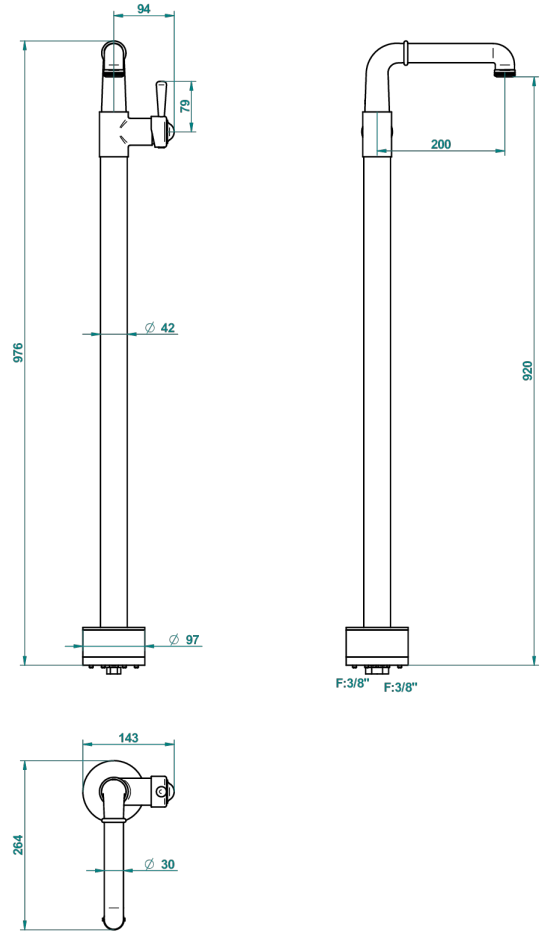

BEAUBOURG A MANETTES

G7B-6500S

THG[®]
PARIS

Mitigeur de lavabo sur colonne, fixation et alimentation au sol

56354

24/07/2015

CARACTÉRISTIQUES

- Beaubourg à manettes
- Mitigeur de lavabo sur colonne, fixation et alimentation au sol

SPÉCIFICATIONS TECHNIQUES

- Recommandé : 3 bars (max. 5 bars) - Advised : 43,5 psi (max. 72 psi)
- 8,3 l/min à 3 bars (2.2 gpm at 43.5 psi)

FINITIONS DISPONIBLES

Bronze clair - D01
Chromé - A02
Chromé / doré - G02
Chromé mat - C02
Doré brillant - F01
Doré mat - F07