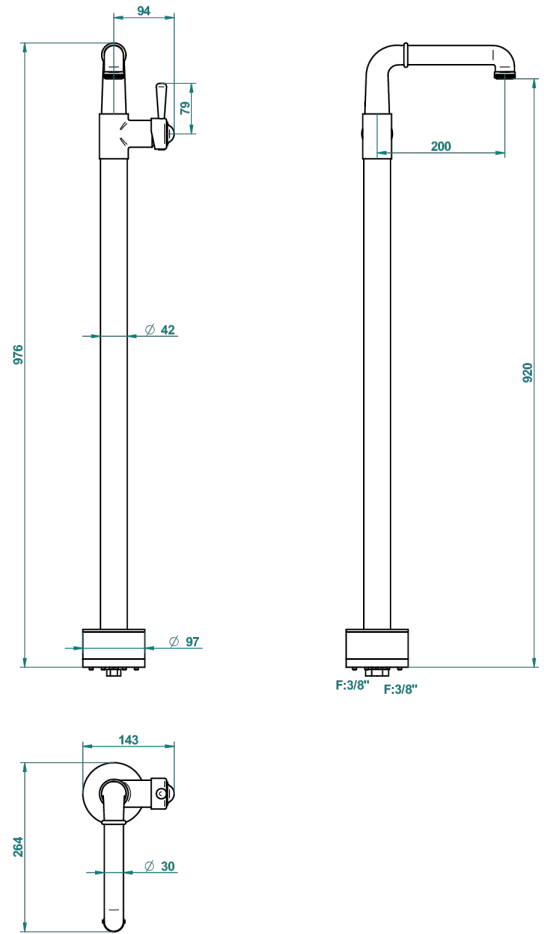

BEAUBOURG CON MANETAS

G7B-6500S

Monomando de lavabo, fijacion y alimentacion por el suelo

THG[®]
PARIS

56354

24/07/2015

CARACTERÍSTICAS

- Beaubourg con manetas
- Monomando de lavabo, fijacion y alimentacion por el suelo

ESPECIFICACIONES TÉCNICAS

- Recommandé : 3 bars (max. 5 bars) - Advised : 43,5 psi (max. 72 psi)
- 8,3 l/min à 3 bars (2.2 gpm at 43.5 psi)

ACABADOS DISPONIBLES

Bronce claro - D01
Cerámica negra mate - D30
Cromo - A02
Cromo / dorado - G02
Cromo mate - C02
Dorado - F01