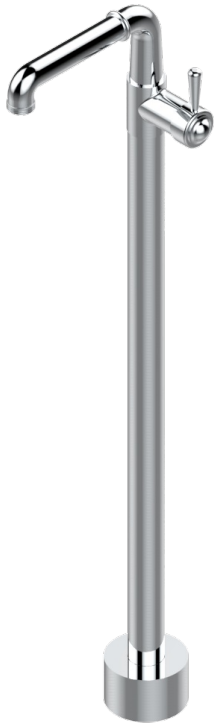

BEAUBOURG CON MANETAS

G7B-6500S

Monomando de lavabo, fijacion y alimentacion por el suelo

THG[®]
PARIS

56354

24/07/2015

CARACTERÍSTICAS

- Beaubourg con manetas
- Monomando de lavabo, fijacion y alimentacion por el suelo

ESPECIFICACIONES TÉCNICAS

- Recommandé : 3 bars (max. 5 bars) - Advised : 43,5 psi (max. 72 psi)
- 8,3 l/min à 3 bars (2.2 gpm at 43.5 psi)

ACABADOS DISPONIBLES

Bronce claro - D01
Cerámica negra mate - D30
Cromo - A02
Cromo / dorado - G02
Cromo mate - C02
Dorado - F01

Dorado mate - F07
Dorado pálido - F30
Dorado pálido mate (sin barniz) - F31
Natural smoked Brass - A13
Níquel - B01
Níquel mate - C01

Níquel viejo - H28
Pvd blush - H62
Pvd blush mate - H60
Pvd color latón - H49
Pvd color latón mate - H50
Pvd color níquel - H55

Pvd color níquel mate - H56
Pvd color oro - H52
Pvd color oro mate - H53
Pvd grafito - H64
Pvd grafito mate - H65
Pvd marrón bronce - F33

Pvd marrón bronce mate - F34
Pvd umber - H66
Pvd umber mate - H67