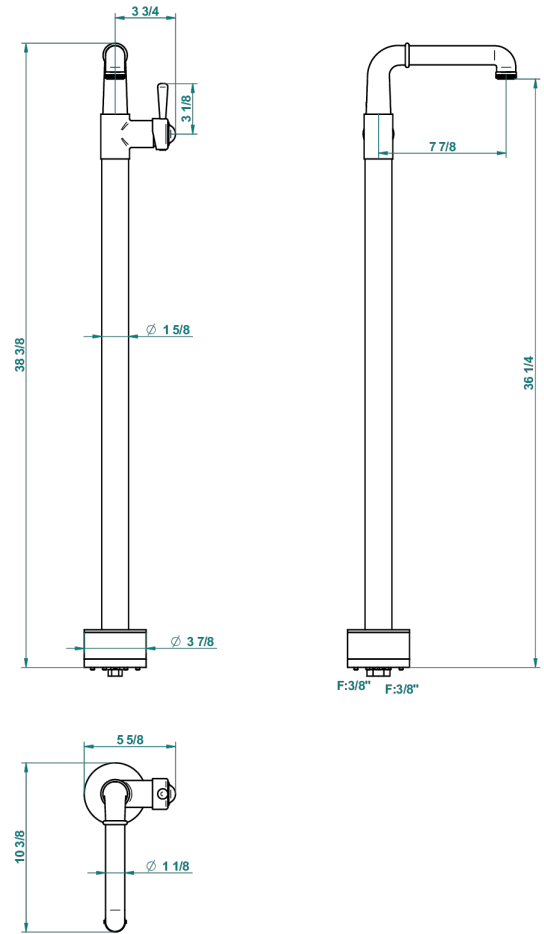

# BEAUBOURG A MANETTES

G7B-6500S

Mitigeur de lavabo sur colonne, fixation et alimentation au sol

THG<sup>®</sup>  
PARIS

56354

24/07/2015

## CARACTÉRISTIQUES

- Beaubourg à manettes
- Mitigeur de lavabo sur colonne, fixation et alimentation au sol