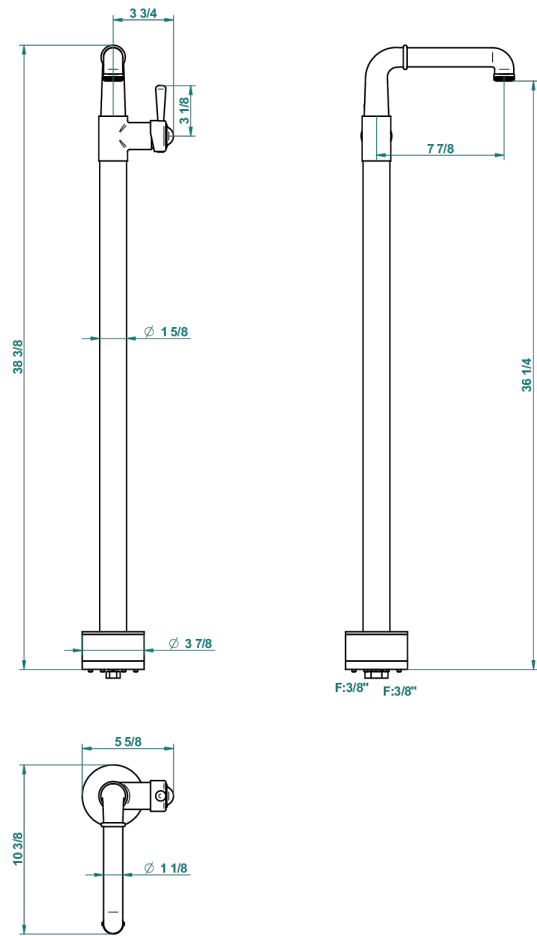

BEAUBOURG CON MANETAS

G7B-6500S

Monomando de lavabo, fijacion y alimentacion por el suelo

THG[®]
PARIS

56354

24/07/2015

CARACTERÍSTICAS

- Beaubourg con manetas
- Monomando de lavabo, fijacion y alimentacion por el suelo

ESPECIFICACIONES TÉCNICAS

- Recommandé : 3 bars (max. 5 bars) - Advised : 43,5 psi (max. 72 psi)
- 8,3 l/min à 3 bars (2.2 gpm at 43.5 psi)

ACABADOS DISPONIBLES

Bronce claro - D01
Cerámica negra mate - D30
Cromo - A02
Cromo / dorado - G02
Cromo mate - C02
Dorado - F01