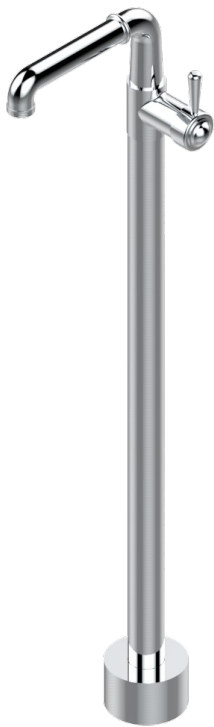

BEAUBOURG CON MANETAS

G7B-6500S

Monomando de lavabo, fijacion y alimentacion por el suelo

THG[®]
PARIS

56354

24/07/2015

CARACTERÍSTICAS

- Beaubourg con manetas
- Monomando de lavabo, fijacion y alimentacion por el suelo

ESPECIFICACIONES TÉCNICAS

- Recommandé : 3 bars (max. 5 bars) - Advised : 43,5 psi (max. 72 psi)
- 8,3 l/min à 3 bars (2.2 gpm at 43.5 psi)

ACABADOS DISPONIBLES

Bronce claro - D01
Cerámica negra mate - D30
Cromo - A02
Cromo / dorado - G02
Cromo mate - C02
Dorado - F01

Dorado mate - F07
Dorado pálido - F30
Dorado pálido mate (sin barniz) - F31
Natural smoked Brass - A13
Níquel - B01
Níquel mate - C01

Níquel viejo - H28
Pvd blush - H62
Pvd blush mate - H60
Pvd color latón - H49
Pvd color latón mate - H50
Pvd color níquel - H55

Pvd color níquel mate - H56
Pvd color oro - H52
Pvd color oro mate - H53
Pvd grafito - H64
Pvd grafito mate - H65
Pvd marrón bronce - F33

Pvd marrón bronce mate - F34
Pvd umber - H66
Pvd umber mate - H67