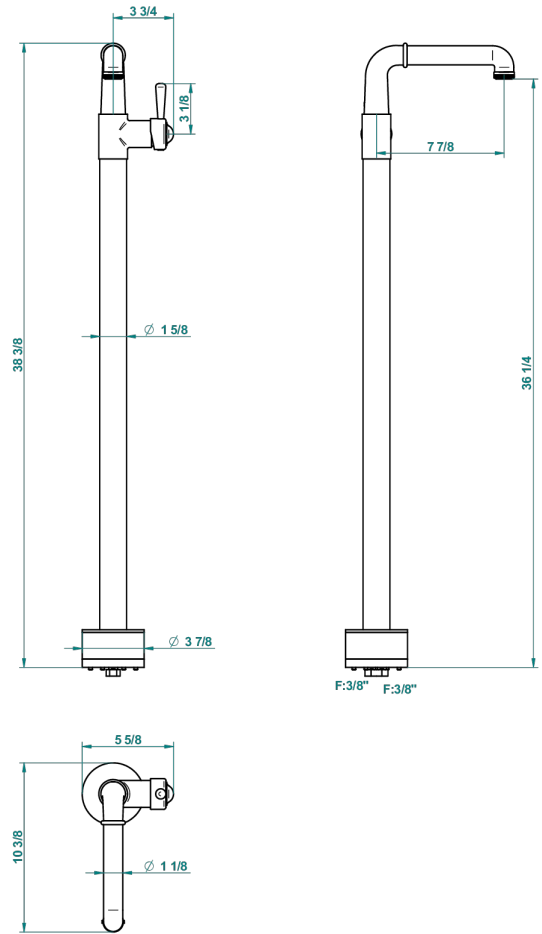

BEAUBOURG A MANETTES

G7B-6500S

Mitigeur de lavabo sur colonne, fixation et alimentation au sol

THG[®]
PARIS

56354

24/07/2015

CARACTÉRISTIQUES

- Beaubourg à manettes
- Mitigeur de lavabo sur colonne, fixation et alimentation au sol

SPÉCIFICATIONS TECHNIQUES

- Recommandé : 3 bars (max. 5 bars) - Advised : 43,5 psi (max. 72 psi)
- 8,3 l/min à 3 bars (2.2 gpm at 43.5 psi)

FINITIONS DISPONIBLES

Bronze clair - D01
Chromé - A02
Chromé / doré - G02
Chromé mat - C02
Doré brillant - F01
Doré mat - F07