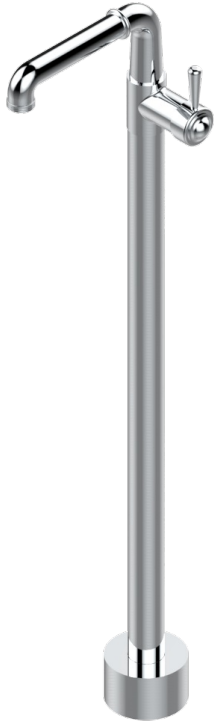

# BEAUBOURG A MANETTES

G7B-6500S

THG<sup>®</sup>  
PARIS

Mitigeur de lavabo sur colonne, fixation et alimentation au sol

56354

24/07/2015

## CARACTÉRISTIQUES

- Beaubourg à manettes
- Mitigeur de lavabo sur colonne, fixation et alimentation au sol

## FINITIONS DISPONIBLES

Bronze clair - D01  
Chromé - A02  
Chromé / doré - G02  
Chromé mat - C02  
Doré brillant - F01  
Doré mat - F07

Laiton fumé naturel - A13  
Nickel brillant - B01  
Nickel mat - C01  
Noir mat céramique - D30  
Or pâle - F30  
Or pâle mat - F31

Pvd blush - H62  
Pvd blush mat - H60  
Pvd couleur bronze brown - F33  
Pvd couleur bronze brown - mat - F34  
Pvd couleur doré - H52  
Pvd couleur doré mat - H53

Pvd couleur laiton - H49  
Pvd couleur laiton mat - H50  
Pvd couleur nickel - H55  
Pvd couleur nickel mat - H56  
Pvd graphite - H64  
Pvd graphite mat - H65