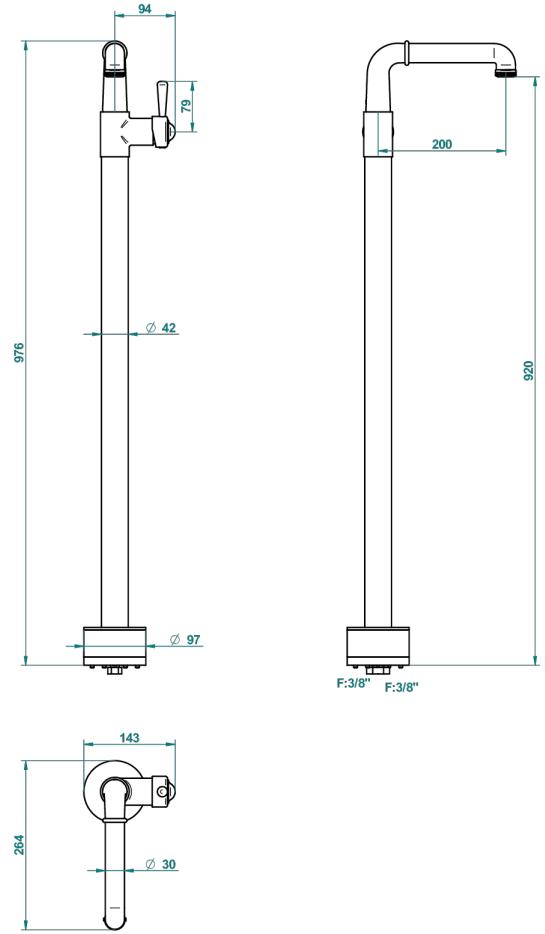

# BEAUBOURG A MANETTES

G7B-6500S

THG<sup>®</sup>  
PARIS

Mitigeur de lavabo sur colonne, fixation et alimentation au sol

56354

24/07/2015

## CARACTÉRISTIQUES

- Beaubourg à manettes
- Mitigeur de lavabo sur colonne, fixation et alimentation au sol