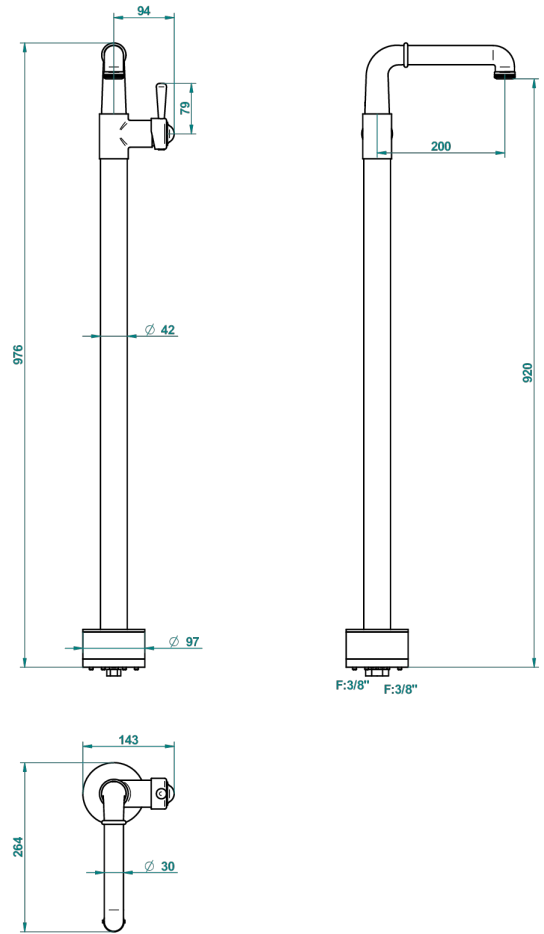

BEAUBOURG MIT HEBEL

G7B-6500S

Freistehender Waschtisch-Einhebelmischer

THG[®]
PARIS

56354

24/07/2015

EIGENSCHAFTEN

- Beaubourg mit Hebel
- Freistehender Waschtisch-Einhebelmischer

TECHNISCHE DATEN

- Recommandé : 3 bars (max. 5 bars) - Advised : 43,5 psi (max. 72 psi)
- 8,3 l/min à 3 bars (2.2 gpm at 43.5 psi)

VERFÜGBARE OBERFLÄCHEN

Altnickel - H28
Blassgold - F30
Blassgold matt unlackiert - F31
Bronze hell - D01
Chrom - A02
Chrom / gold - G02