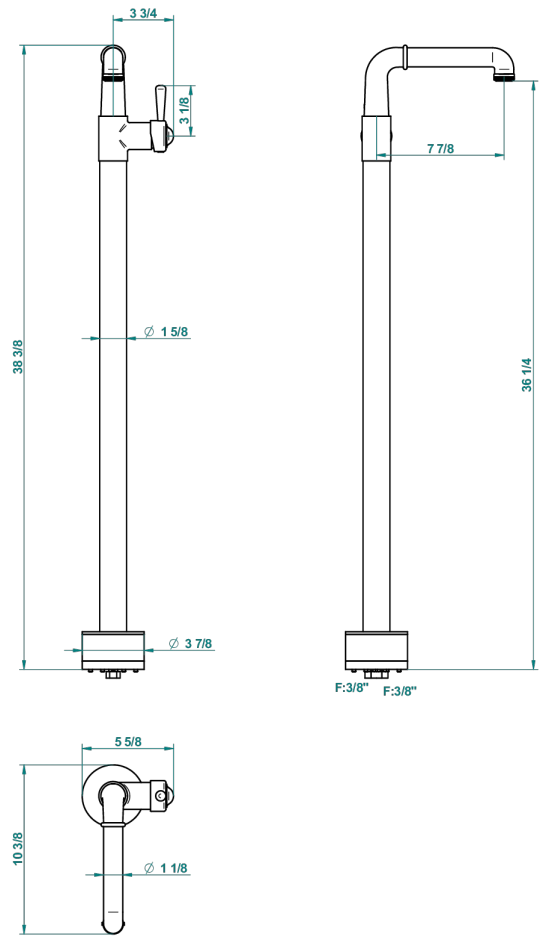

BEAUBOURG MIT HEBEL

G7B-6500S

Freistehender Waschtisch-Einhebelmischer

THG[®]
PARIS

56354

24/07/2015

EIGENSCHAFTEN

- Beaubourg mit Hebel
- Freistehender Waschtisch-Einhebelmischer

TECHNISCHE DATEN

- Recommandé : 3 bars (max. 5 bars) - Advised : 43,5 psi (max. 72 psi)
- 8,3 l/min à 3 bars (2.2 gpm at 43.5 psi)

VERFÜGBARE OBERFLÄCHEN

Altnickel - H28
Blassgold - F30
Blassgold matt unlackiert - F31
Bronze hell - D01
Chrom - A02
Chrom / gold - G02