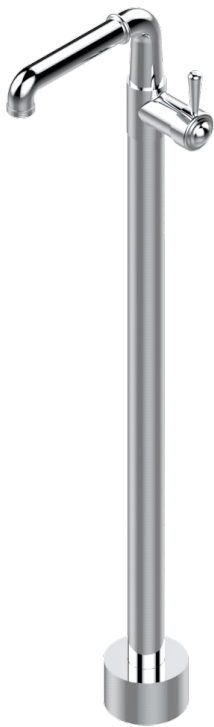

BEAUBOURG MIT HEBEL

G7B-6500S

Freistehender Waschtisch-Einhebelmischer

THG[®]
PARIS

56354

24/07/2015

EIGENSCHAFTEN

- Beaubourg mit Hebel
- Freistehender Waschtisch-Einhebelmischer

TECHNISCHE DATEN

- Recommandé : 3 bars (max. 5 bars) - Advised : 43,5 psi (max. 72 psi)
- 8,3 l/min à 3 bars (2.2 gpm at 43.5 psi)

VERFÜGBARE OBERFLÄCHEN

Altnickel - H28
Blassgold - F30
Blassgold matt unlackiert - F31
Bronze hell - D01
Chrom - A02
Chrom / gold - G02

Chrom matt - C02
Gold - F01
Gold matt - F07
Mattschwarz keramik - D30
Natural smoked Brass - A13
Nickel matt - C01

Pvd blush - H62
Pvd blush matt - H60
Pvd bronze braun - F33
Pvd bronze braun matt - F34
Pvd gold - H52
Pvd gold matt - H53

Pvd graphite - H64
Pvd graphite matt - H65
Pvd messing - H49
Pvd messing matt - H50
Pvd nickel - H55
Pvd nickel matt - H56

Pvd umber - H66
Pvd umber matt - H67
Silbernickel - B01