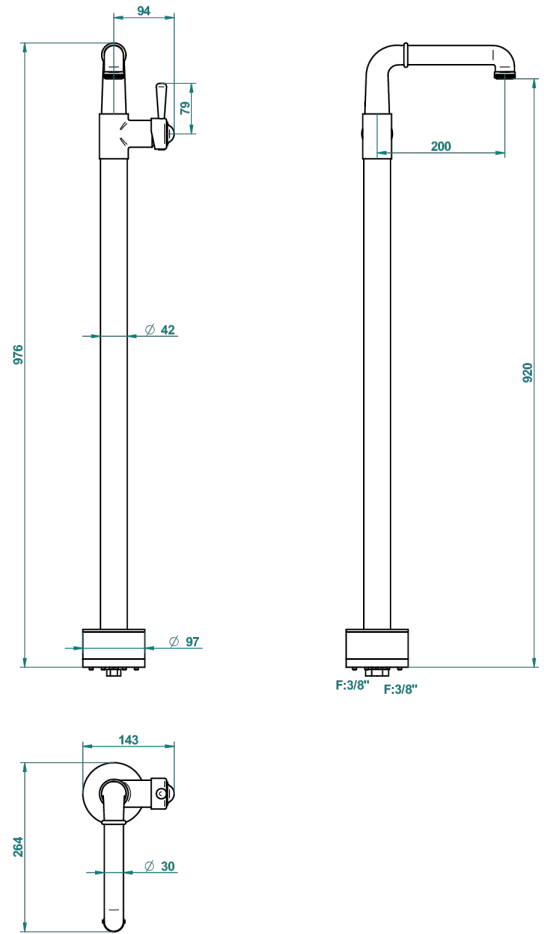

# BEAUBOURG A MANETTES

G7B-6500S

Mitigeur de lavabo sur colonne, fixation et alimentation au sol

THG<sup>®</sup>  
PARIS

56354

24/07/2015

## CARACTÉRISTIQUES

- Beaubourg à manettes
- Mitigeur de lavabo sur colonne, fixation et alimentation au sol