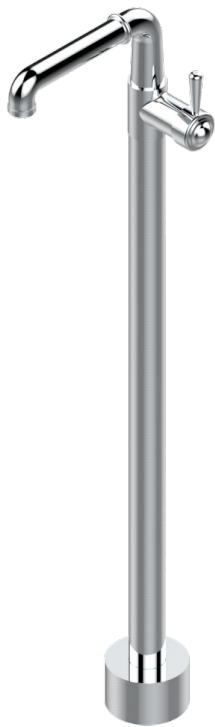

BEAUBOURG CON MANETAS

G7B-6500S

Monomando de lavabo, fijacion y alimentacion por el suelo

THG[®]
PARIS

56354

24/07/2015

CARACTERÍSTICAS

- Beaubourg con manetas
- Monomando de lavabo, fijacion y alimentacion por el suelo

ESPECIFICACIONES TÉCNICAS

- Recommandé : 3 bars (max. 5 bars) - Advised : 43,5 psi (max. 72 psi)
- 8,3 l/min à 3 bars (2.2 gpm at 43.5 psi)

ACABADOS DISPONIBLES

Bronce claro - D01
Cerámica negra mate - D30
Cromo - A02
Cromo / dorado - G02
Cromo mate - C02
Dorado - F01

Dorado mate - F07
Dorado pálido - F30
Dorado pálido mate (sin barniz) - F31
Natural smoked Brass - A13
Níquel - B01
Níquel mate - C01

Níquel viejo - H28
Pvd blush - H62
Pvd blush mate - H60
Pvd color latón - H49
Pvd color latón mate - H50
Pvd color níquel - H55

Pvd color níquel mate - H56
Pvd color oro - H52
Pvd color oro mate - H53
Pvd grafito - H64
Pvd grafito mate - H65
Pvd marrón bronce - F33

Pvd marrón bronce mate - F34
Pvd umber - H66
Pvd umber mate - H67