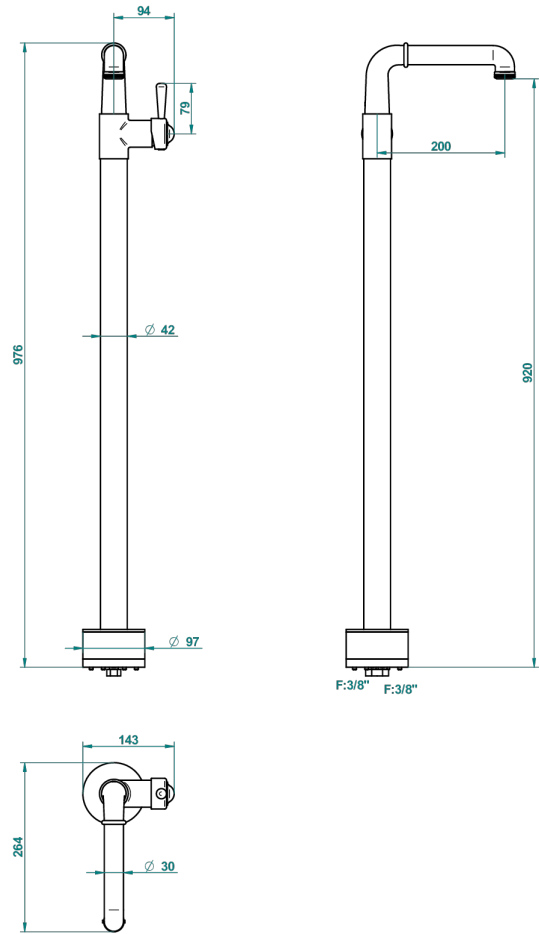

BEAUBOURG CON MANETAS

G7B-6500S

Monomando de lavabo, fijacion y alimentacion por el suelo

THG[®]
PARIS

56354

24/07/2015

CARACTERÍSTICAS

- Beaubourg con manetas
- Monomando de lavabo, fijacion y alimentacion por el suelo

ESPECIFICACIONES TÉCNICAS

- Recommandé : 3 bars (max. 5 bars) - Advised : 43,5 psi (max. 72 psi)
- 8,3 l/min à 3 bars (2.2 gpm at 43.5 psi)

ACABADOS DISPONIBLES

Bronce claro - D01
Cerámica negra mate - D30
Cromo - A02
Cromo / dorado - G02
Cromo mate - C02
Dorado - F01