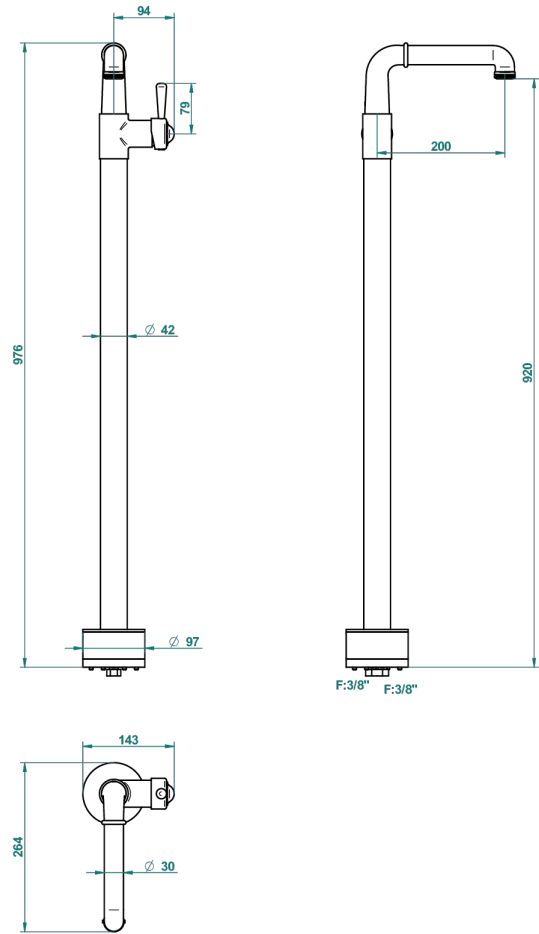

BEAUBOURG MIT HEBEL

G7B-6500S

Freistehender Waschtisch-Einhebelmischer

THG[®]
PARIS

56354

24/07/2015

EIGENSCHAFTEN

- Beaubourg mit Hebel
- Freistehender Waschtisch-Einhebelmischer

TECHNISCHE DATEN

- Recommandé : 3 bars (max. 5 bars) - Advised : 43,5 psi (max. 72 psi)
- 8,3 l/min à 3 bars (2.2 gpm at 43.5 psi)

VERFÜGBARE OBERFLÄCHEN

Altnickel - H28
Blassgold - F30
Blassgold matt unlackiert - F31
Bronze hell - D01
Chrom - A02
Chrom / gold - G02