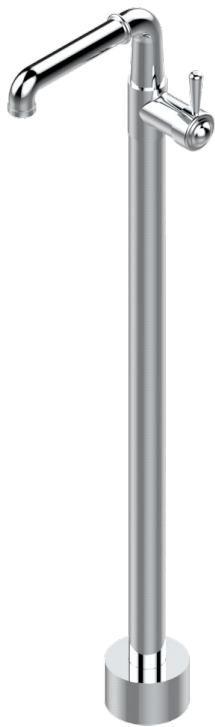

BEAUBOURG MIT HEBEL

G7B-6500S

Freistehender Waschtisch-Einhebelmischer

THG[®]
PARIS

56354

24/07/2015

EIGENSCHAFTEN

- Beaubourg mit Hebel
- Freistehender Waschtisch-Einhebelmischer

TECHNISCHE DATEN

- Recommandé : 3 bars (max. 5 bars) - Advised : 43,5 psi (max. 72 psi)
- 8,3 l/min à 3 bars (2.2 gpm at 43.5 psi)

VERFÜGBARE OBERFLÄCHEN

Altnickel - H28
Blassgold - F30
Blassgold matt unlackiert - F31
Bronze hell - D01
Chrom - A02
Chrom / gold - G02

Chrom matt - C02
Gold - F01
Gold matt - F07
Mattschwarz keramik - D30
Natural smoked Brass - A13
Nickel matt - C01

Pvd blush - H62
Pvd blush matt - H60
Pvd bronze braun - F33
Pvd bronze braun matt - F34
Pvd gold - H52
Pvd gold matt - H53

Pvd graphite - H64
Pvd graphite matt - H65
Pvd messing - H49
Pvd messing matt - H50
Pvd nickel - H55
Pvd nickel matt - H56

Pvd umber - H66
Pvd umber matt - H67
Silbernickel - B01