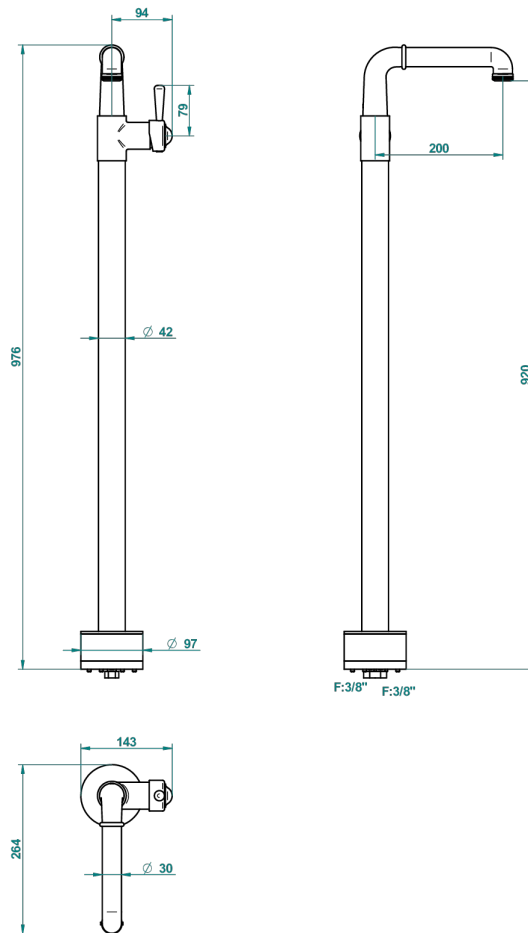

BEAUBOURG WITH LEVER

G7B-6500S

入地固件与供水管台盆温控龙头

THG[®]
PARIS

56354

24/07/2015

特色

- Beaubourg with lever
- 入地固件与供水管台盆温控龙头

技术特征

- Recommandé : 3 bars (max. 5 bars) - Advised : 43,5 psi (max. 72 psi)
- 8,3 l/min à 3 bars (2.2 gpm at 43.5 psi)

可选饰面

Black ceram - D30
Blush PVD - H62
Graphite PVD - H64
Matt Umber PVD - H67
Matt blush PVD - H60
Matt graphite PVD - H65