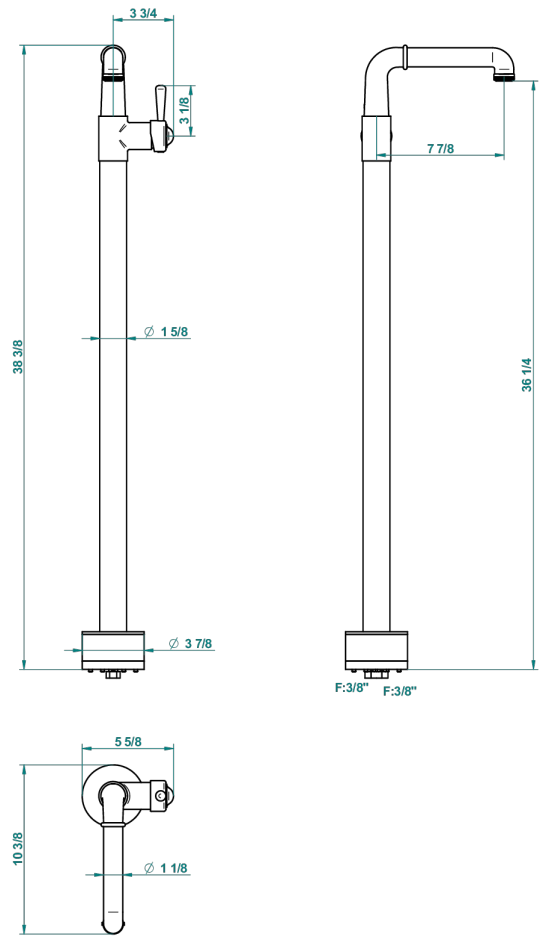

BEAUBOURG A MANETTES

G7B-6500S

Mitigeur de lavabo sur colonne, fixation et alimentation au sol

THG[®]
PARIS

56354

24/07/2015

CARACTÉRISTIQUES

- Beaubourg à manettes
- Mitigeur de lavabo sur colonne, fixation et alimentation au sol

SPÉCIFICATIONS TECHNIQUES

- Recommandé : 3 bars (max. 5 bars) - Advised : 43,5 psi (max. 72 psi)
- 8,3 l/min à 3 bars (2.2 gpm at 43.5 psi)

FINITIONS DISPONIBLES

Bronze clair - D01
Chromé - A02
Chromé / doré - G02
Chromé mat - C02
Doré brillant - F01
Doré mat - F07