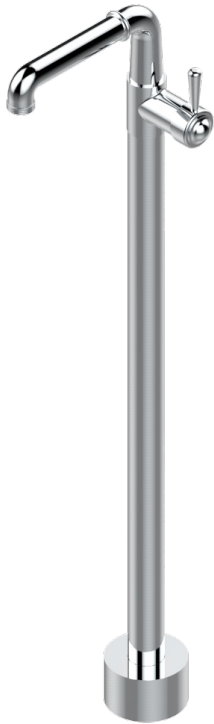

BEAUBOURG MIT HEBEL

G7B-6500S

Freistehender Waschtisch-Einhebelmischer

THG[®]
PARIS

56354

24/07/2015

EIGENSCHAFTEN

- Beaubourg mit Hebel
- Freistehender Waschtisch-Einhebelmischer

TECHNISCHE DATEN

- Recommandé : 3 bars (max. 5 bars) - Advised : 43,5 psi (max. 72 psi)
- 8,3 l/min à 3 bars (2.2 gpm at 43.5 psi)

VERFÜGBARE OBERFLÄCHEN

Altnickel - H28
Blassgold - F30
Blassgold matt unlackiert - F31
Bronze hell - D01
Chrom - A02
Chrom / gold - G02

Chrom matt - C02
Gold - F01
Gold matt - F07
Mattschwarz keramik - D30
Natural smoked Brass - A13
Nickel matt - C01

Pvd blush - H62
Pvd blush matt - H60
Pvd bronze braun - F33
Pvd bronze braun matt - F34
Pvd gold - H52
Pvd gold matt - H53

Pvd graphite - H64
Pvd graphite matt - H65
Pvd messing - H49
Pvd messing matt - H50
Pvd nickel - H55
Pvd nickel matt - H56

Pvd umber - H66
Pvd umber matt - H67
Silbernickel - B01