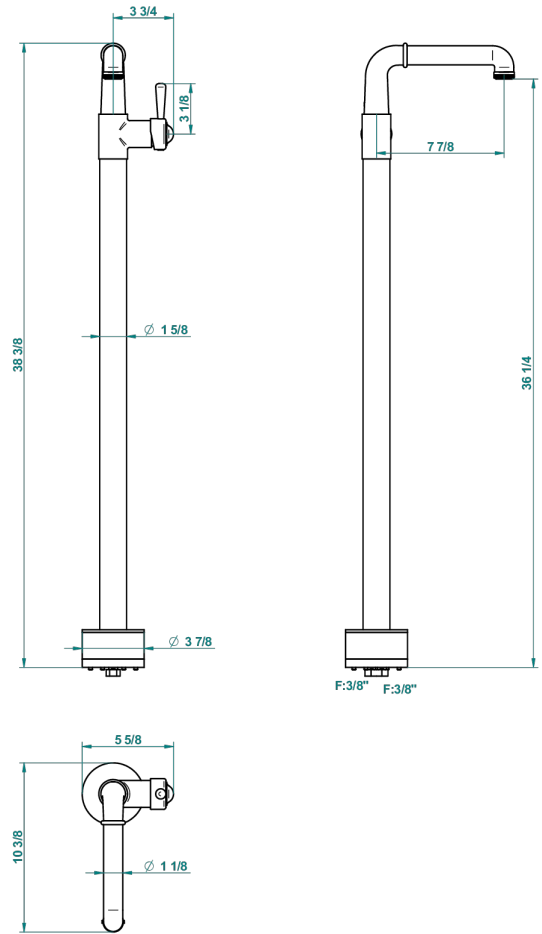

BEAUBOURG MIT HEBEL

G7B-6500S

Freistehender Waschtisch-Einhebelmischer

THG[®]
PARIS

56354

24/07/2015

EIGENSCHAFTEN

- Beaubourg mit Hebel
- Freistehender Waschtisch-Einhebelmischer

TECHNISCHE DATEN

- Recommandé : 3 bars (max. 5 bars) - Advised : 43,5 psi (max. 72 psi)
- 8,3 l/min à 3 bars (2.2 gpm at 43.5 psi)

VERFÜGBARE OBERFLÄCHEN

Altnickel - H28
Blassgold - F30
Blassgold matt unlackiert - F31
Bronze hell - D01
Chrom - A02
Chrom / gold - G02