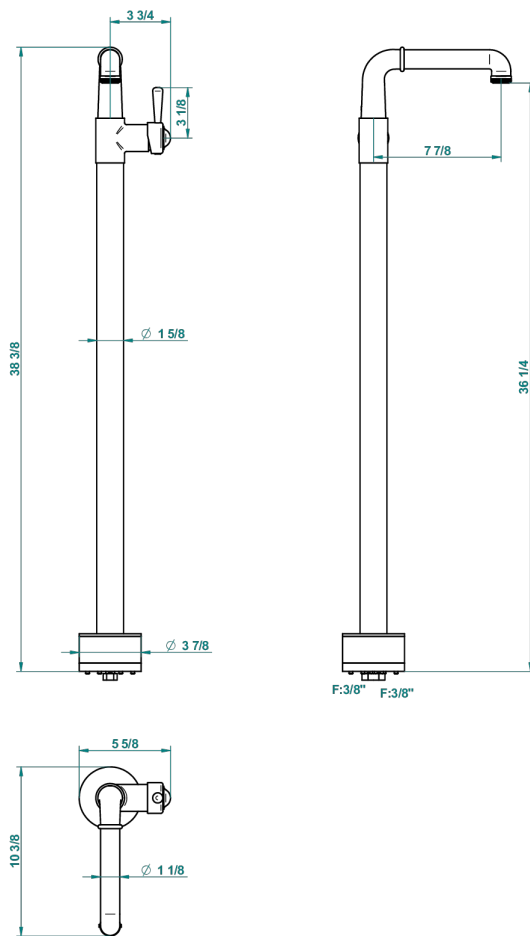

# BEAUBOURG WITH LEVER

G7B-6500S

入地固件与供水管台盆温控龙头

THG<sup>®</sup>  
PARIS

56354

24/07/2015

## 特色

- Beaubourg with lever
- 入地固件与供水管台盆温控龙头

## 技术特征

- Recommandé : 3 bars (max. 5 bars) - Advised : 43,5 psi (max. 72 psi)
- 8,3 l/min à 3 bars (2.2 gpm at 43.5 psi)