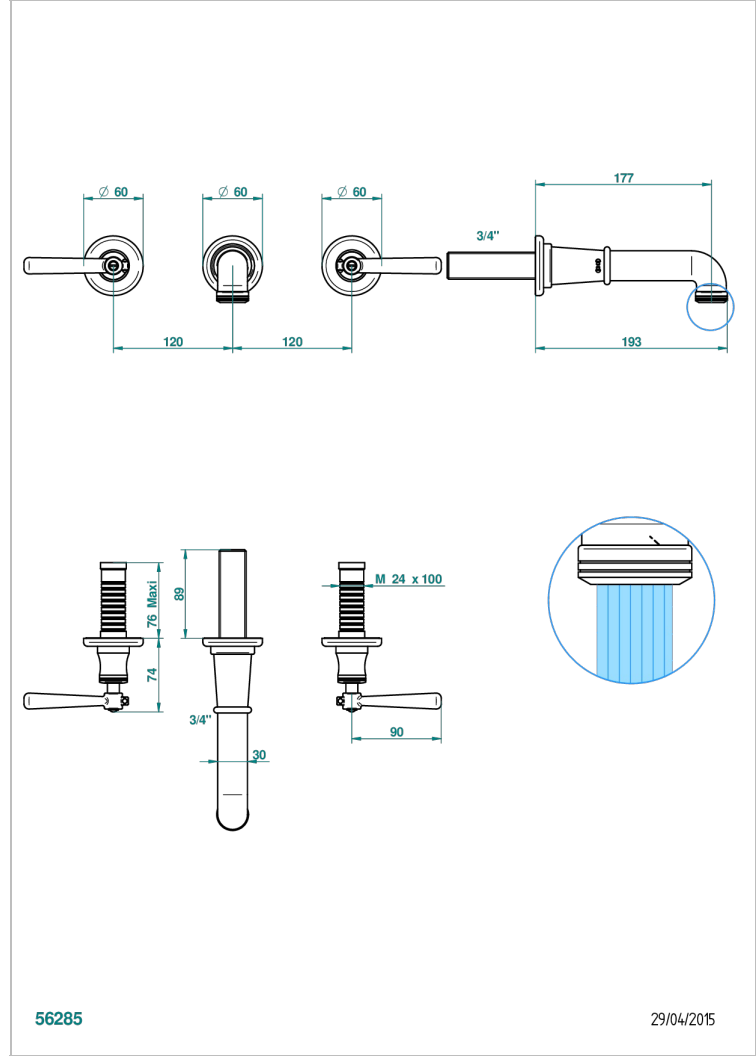

BEAUBOURG CON MANETAS

G7B-41GB

Trim only for wall mounted 3-hole bath mixer

THG[®]
PARIS

CARACTERÍSTICAS

- Beaubourg con manetas
- Trim only for wall mounted 3-hole bath mixer

PRODUCTOS RELACIONADOS

- Ref. G00-40AM/US Partie à encastrier pour mélangeur mural - version manettes- standard américain