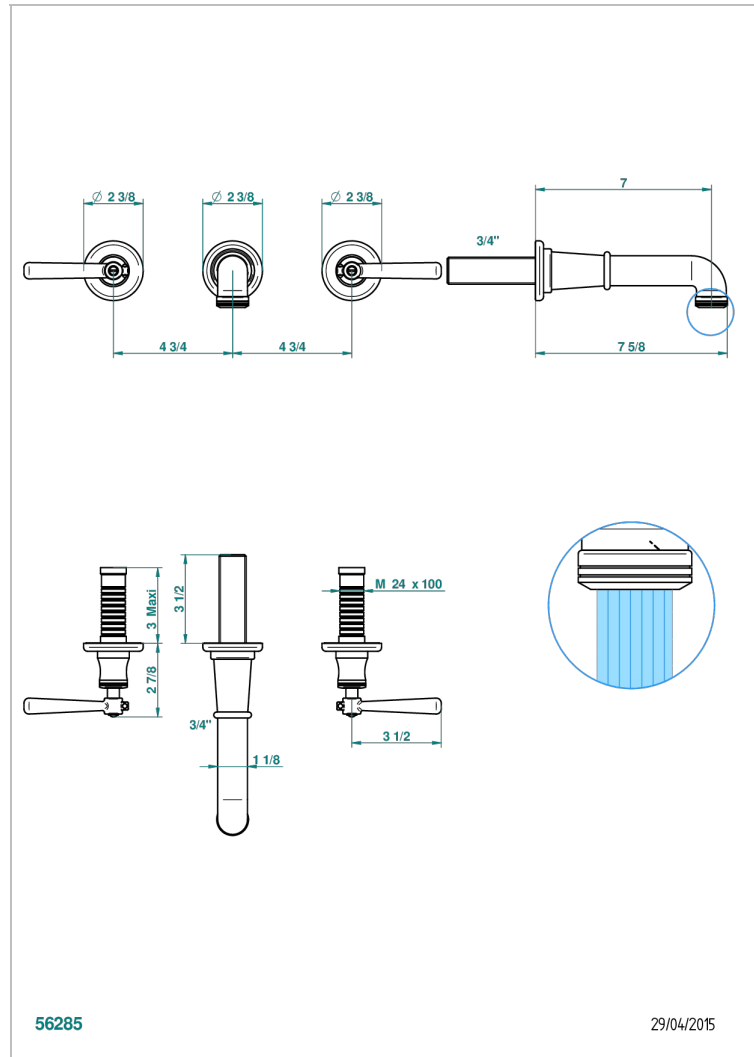

# BEAUBOURG CON MANETAS

G7B-41GB

Trim only for wall mounted 3-hole bath mixer

THG<sup>®</sup>  
PARIS

## CARACTERÍSTICAS

- Beaubourg con manetas
- Trim only for wall mounted 3-hole bath mixer

## PRODUCTOS RELACIONADOS

- Ref. G00-40AM/US Partie à encastrier pour mélangeur mural - version manettes- standard américain