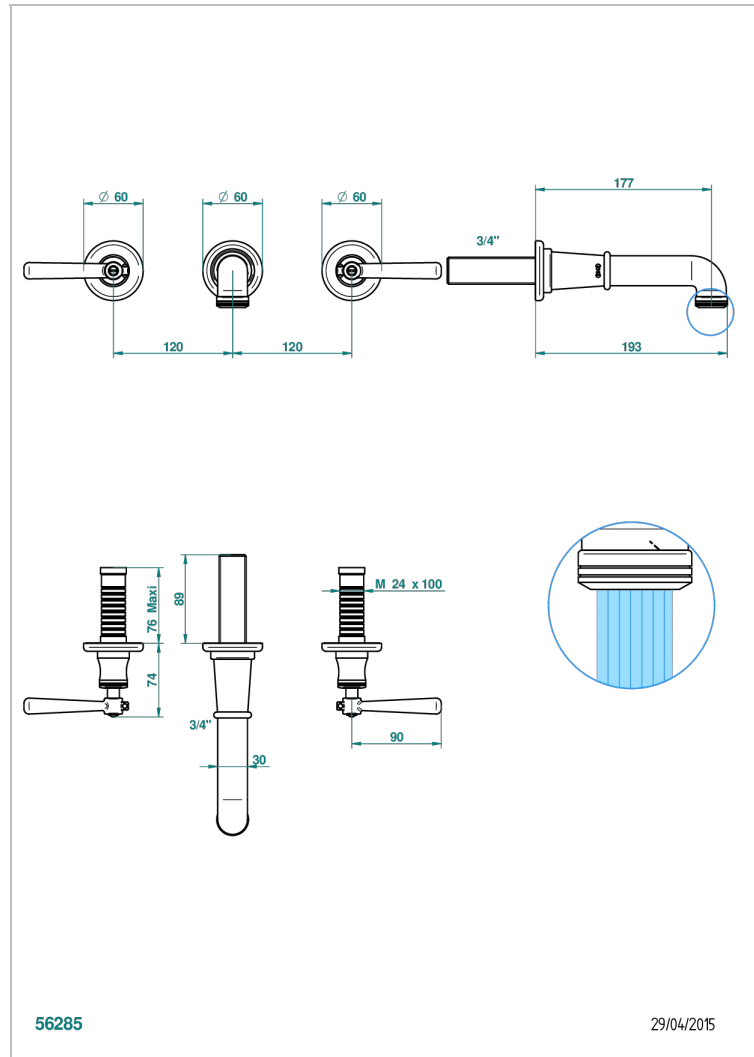

BEAUBOURG MIT HEBEL

G7B-41GB

Trim only for wall mounted 3-hole bath mixer

THG[®]
PARIS

EIGENSCHAFTEN

- Beaubourg mit Hebel
- Trim only for wall mounted 3-hole bath mixer

ÄHNLICHE PRODUKTE

- Ref. G00-40AC Up-teil für wandarmatur
- Ref. G00-40AM Up-teil für wandarmatur

VERFÜGBARE OBERFLÄCHEN

Altnickel - H28
Blassgold - F30
Blassgold matt unlackiert - F31
Bronze hell - D01
Chrom - A02
Chrom / gold - G02

Chrom matt - C02
Gold - F01
Gold matt - F07
Mattschwarz keramik - D30
Natural smoked Brass - A13
Nickel matt - C01

Pvd umber - H66
Pvd umber matt - H67
Silberrnickel - B01