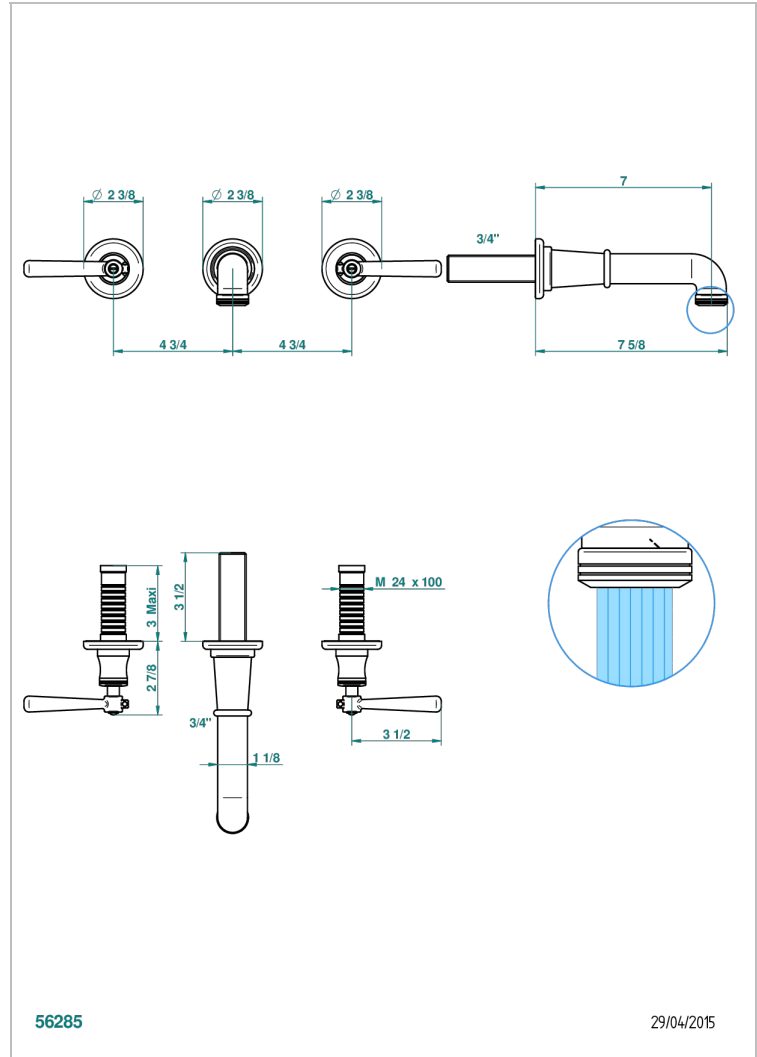

# BEAUBOURG MIT HEBEL

G7B-41GB

Trim only for wall mounted 3-hole bath mixer

THG<sup>®</sup>  
PARIS

56285

29/04/2015

## EIGENSCHAFTEN

- Beaubourg mit Hebel
- Trim only for wall mounted 3-hole bath mixer

## ÄHNLICHE PRODUKTE

- Ref. G00-40AC Up-teil für wandarmatur
- Ref. G00-40AM Up-teil für wandarmatur