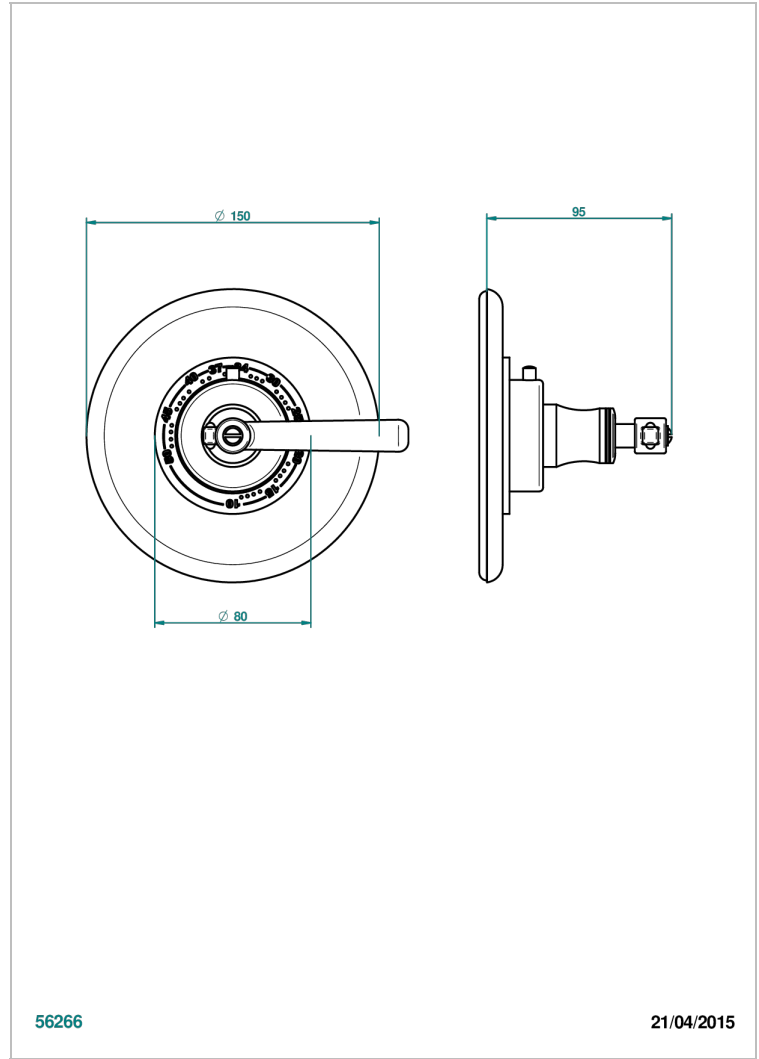

Plaque + bouton et ensemble 3 pièces pour mitigeur Eurotherm 8105, 8200, 8300 standard américain (plaque Ø 150 mm)

56266

21/04/2015

CARACTÉRISTIQUES

- Beaubourg à manettes
- Plaque + bouton et ensemble 3 pièces pour mitigeur Eurotherm 8105, 8200, 8300 standard américain (plaque Ø 150 mm)